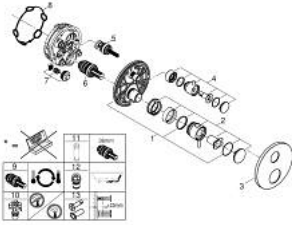

• GROHE AquaDimmer، صمام غلق/ محول مدمج

• مقابض معدنية

• without roughing-in set 35 600/35 604 (please order separately)

• أداء التدفق: المخرج B = 27 لتر/دقيقة، المخرج C = 30 لتر/دقيقة

ATRIO 24 359 DA0 خلاط بانيو ترموستاتي لمنفذين مع صمام قطع/ محول مدمج

2024 ليربأ - 2021 ربوتكأ، قطع الغيار:

- 1: لوح تحميل (49080000 رقم الطلب:-)
 - 2: مقبض تحكم في درجة الحرارة (49089DA0 رقم الطلب:-)
 - 3: غطاء منقوب من المنتصف (49247DA0 رقم الطلب:-)
 - 4: مقبض غلق (49090DA0 رقم الطلب:-) Aquadimmer
 - 5: مقيد ماء (49084000 رقم الطلب:-)
 - 6: قلب مضغوط ترموستاتي 3/4 بوصة (49028000 رقم الطلب:-)
 - 7: صمام مانع للإرجاع (49085000 رقم الطلب:-)
 - 8: عازل (48360000 رقم الطلب:-)
 - 9: قلب GROHE TurboStat 3/4 بوصة* (49003000 رقم الطلب:-)
 - 10: سدادات خدمة* (1405300M رقم الطلب:-)
 - 11: موسع مقبس* (49059000 رقم الطلب:-)
 - 12: مجموعه حماية من الطرد الرجعي* (14055000 رقم الطلب:-) (EN1717)
 - 13: طقم تمديد عام لوحات ترموستات بمقبضين، 25 ملم* (14058000 رقم الطلب:-)
- * إكسسوارات* اختيارية*