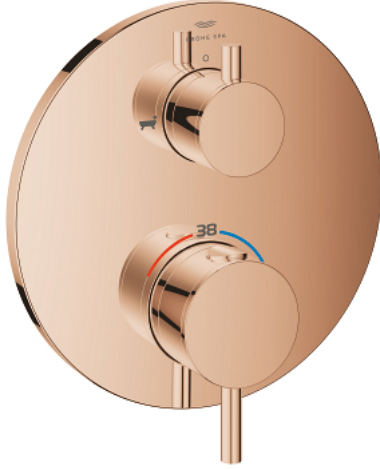

ATRIO 24 359 DA0 خلاط بانيو ترموستاتي لمنفذين مع صمام قطع/ محول مدمج

وصف المنتج:

• اللون: warm sunset

• trim set for GROHE Rapido SmartBox (35 600/35 604)

• القلب المصغر GROHE TurboStat بالعنصر الحراري الشمعي

• طلاء GROHE LongLife

• GROHE QuickFix شمسة بعازل عمود مغطى وتركيب مخفي

• شمسة معدنية، تركيب عكسي بزواوية 6 درجات قابلة للتعديل

• رمز الدش والحمام المطبوع

• زر أمان GROHE SafeStop عند 38° م

• محدّد درجة الحرارة GROHE SafeStop Plus الاختياري عند 43° م أو 46° م مدرج

• GROHE AquaDimmer، صمام غلق/ محول مدمج

• مقابض معدنية

• without roughing-in set 35 600/35 604 (please order separately)

• أداء التدفق: المخرج B = 27 لتر/دقيقة، المخرج C = 30 لتر/دقيقة

ATRIO 24 359 DA0 خلاط بانيو ترموستاتي لمنفذين مع صمام قطع/ محول مدمج

2024 ليربأ - 2021 ربوتكأ، قطع الغيار:

- 1: لوح تحميل (49080000 رقم الطلب:-)
 - 2: مقبض تحكم في درجة الحرارة (49089DA0 رقم الطلب:-)
 - 3: غطاء منقوب من المنتصف (49247DA0 رقم الطلب:-)
 - 4: مقبض غلق (49090DA0 رقم الطلب:-) Aquadimmer
 - 5: مقيد ماء (49084000 رقم الطلب:-)
 - 6: قلب مضغوط ترموستاتي 3/4 بوصة (49028000 رقم الطلب:-)
 - 7: صمام مانع للإرجاع (49085000 رقم الطلب:-)
 - 8: عازل (48360000 رقم الطلب:-)
 - 9: قلب GROHE TurboStat 3/4 بوصة* (49003000 رقم الطلب:-)
 - 10: سدادات خدمة* (1405300M رقم الطلب:-)
 - 11: موسع مقبس* (49059000 رقم الطلب:-)
 - 12: مجموعه حماية من الطرد الرجعي* (14055000 رقم الطلب:-) (EN1717)
 - 13: طقم تمديد عام لوحات ترموستات بمقبضين، 25 ملم* (14058000 رقم الطلب:-)
- * إكسسوارات* اختيارية*