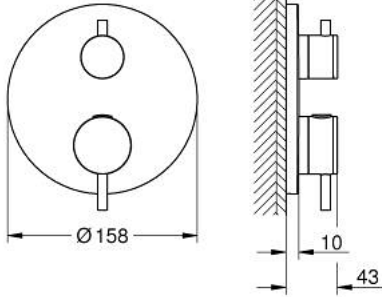

• طلاء GROHE LongLife

• GROHE QuickFix شمسة بعازل عمود مغطى وتركيب مخفي

• شمسة معدنية، تركيب عكسي بزواوية 6 درجات قابلة للتعديل

• رمز الدش والحمام المطبوع

• زر أمان GROHE SafeStop عند 38° م

• محدّد درجة الحرارة GROHE SafeStop Plus الاختياري عند 43° م أو 46° م مدرج

• GROHE AquaDimmer، صمام غلق/ محول مدمج

• مقابض معدنية

• without roughing-in set 35 600/35 604 (please order separately)

• أداء التدفق: المخرج B = 27 لتر/دقيقة، المخرج C = 30 لتر/دقيقة

ATRIO 24 359 DA0 خلاط بانيو ترموستاتي لمنفذين مع صمام قطع/ محول مدمج