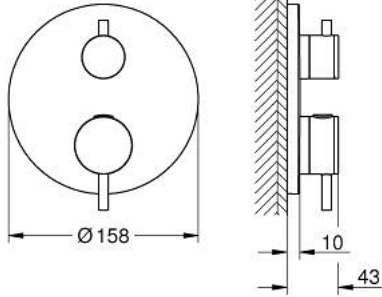

• طلاء GROHE LongLife

• GROHE QuickFix شمسمة بعازل عمود مغطى وتركيب مخفي

• شمسمة معدنية، تركيب عكسي بزواية 6 درجات قابلة للتعديل

• رمز الدش والحمام المطبوع

• زر أمان GROHE SafeStop عند 38° م

• محدّد درجة الحرارة GROHE SafeStop Plus الاختياري عند 43° م أو 46° م مدرج

• GROHE AquaDimmer، صمام غلق/ محول مدمج

• مقابض معدنية

• without roughing-in set 35 600/35 604 (please order separately)

• أداء التدفق: المخرج B = 27 لتر/دقيقة، المخرج C = 30 لتر/دقيقة