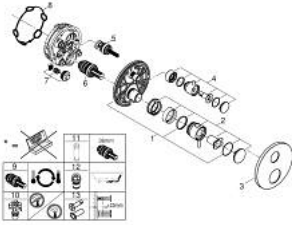

• GROHE AquaDimmer، صمام غلق/ محول مدمج

• مقابض معدنية

• without roughing-in set 35 600/35 604 (please order separately)

• أداء التدفق: المخرج B = 27 لتر/دقيقة، المخرج C = 30 لتر/دقيقة

## ATRIO 24 359 AL0 خلاط بانيو ترموستاتي لمنفذين مع صمام قطع/ محول مدمج

2024 ليربأ - 2021 ربوتكأ، قطع الغيار:

- 1: لوح تحميل (49080000 رقم الطلب:-)
  - 2: مقبض تحكم في درجة الحرارة (49089AL0 رقم الطلب:-)
  - 3: غطاء منقوب من المنتصف (49247AL0 رقم الطلب:-)
  - 4: مقبض غلق (49090AL0 رقم الطلب:-) Aquadimmer
  - 5: مقيد ماء (49084000 رقم الطلب:-)
  - 6: قلب مضغوط ترموستاتي 3/4 بوصة (49028000 رقم الطلب:-)
  - 7: صمام مانع للإرجاع (49085000 رقم الطلب:-)
  - 8: عازل (48360000 رقم الطلب:-)
  - 9: قلب GROHE TurboStat 3/4 بوصة\* (49003000 رقم الطلب:-)
  - 10: سدادات خدمة\* (1405300M رقم الطلب:-)
  - 11: موسع مقبس\* (49059000 رقم الطلب:-)
  - 12: مجموعه حماية من الطرد الرجعي\* (14055000 رقم الطلب:-) (EN1717)
  - 13: طقم تمديد عام لوحات ترموستات بمقبضين، 25 ملم\* (14058000 رقم الطلب:-)
- \* إكسسوارات\* اختيارية\*