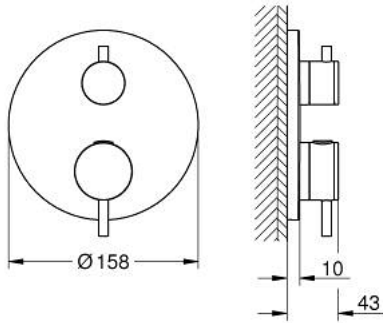

ATRIO 24 359 000 خلاط بانيو ترموستاتي لمنفذين مع صمام قطع/ محول مدمج

وصف المنتج:

• اللون: كروم

• trim set for GROHE Rapido SmartBox (35 600/35 604)

• القلب المصغر GROHE TurboStat بالعنصر الحراري الشمعي

• طلاء كروم GROHE LongLife

• GROHE QuickFix شمسة بعازل عمود مغطى وتركيب مخفي

• شمسة معدنية، تركيب عكسي بزاوية 6 درجات قابلة للتعديل

• رمز الدش والحمام المطبوع

• زر أمان GROHE SafeStop عند 38° م

• محدّد درجة الحرارة GROHE SafeStop Plus الاختياري عند 43° م أو 46° م مدرج

• GROHE AquaDimmer، صمام غلق/ محول مدمج

• without roughing-in set 35 600/35 604 (please order separately)

• أداء التدفق: المخرج B = 27 لتر/دقيقة، المخرج C = 30 لتر/دقيقة