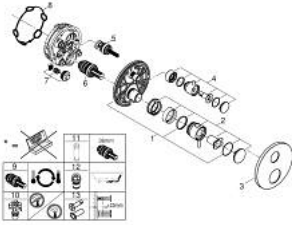

• GROHE QuickFix شمسة بعازل عمود مغطى وتركيب مخفي

• شمسة معدنية، تركيب عكسي بزاوية 6 درجات قابلة للتعديل

• رمز الدش والحمام المطبوع

• زر أمان GROHE SafeStop عند 38° م

• محدّد درجة الحرارة GROHE SafeStop Plus الاختياري عند 43° م أو 46° م مدرج

• GROHE AquaDimmer، صمام غلق/ محول مدمج

• without roughing-in set 35 600/35 604 (please order separately)

• أداء التدفق: المخرج B = 27 لتر/دقيقة، المخرج C = 30 لتر/دقيقة

ATRIO 24 359 000 خلاط بانيو ترموستاتي لمنفذين مع صمام قطع/ محول مدمج

2024 ليربأ - 2021 ربوتكأ، قطع الغيار:

- 1: لوح تحميل (49080000 رقم الطلب:-)
 - 2: مقبض تحكم في درجة الحرارة (49089000 رقم الطلب:-)
 - 3: غطاء منقوب من المنتصف (49247000 رقم الطلب:-)
 - 4: مقبض غلق (49090000 رقم الطلب:-) Aquadimmer
 - 5: مقيد ماء (49084000 رقم الطلب:-)
 - 6: قلب مضغوط ترموستاتي 3/4 بوصة (49028000 رقم الطلب:-)
 - 7: صمام مانع للإرجاع (49085000 رقم الطلب:-)
 - 8: عازل (48360000 رقم الطلب:-)
 - 9: قلب GROHE TurboStat 3/4 بوصة* (49003000 رقم الطلب:-)
 - 10: سدادات خدمة* (14053000M رقم الطلب:-)
 - 11: موسع مقبس* (49059000 رقم الطلب:-)
 - 12: مجموعه حماية من الطرد الرجعي* (14055000 رقم الطلب:-) (EN1717)
 - 13: طقم تمديد عام لوحات ترموستات بمقبضين، 25 ملم* (14058000 رقم الطلب:-)
- * إكسسوارات* اختيارية*