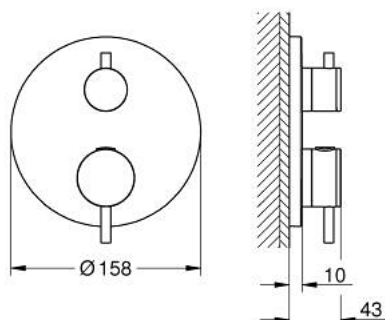

### DESCRIPTION DU PRODUIT

- Couleur: satin steel
- à associer avec GROHE Rapido SmartBox (35 604)
- GROHE TurboStat régulation thermostatique quasi-instantanée
- finition GROHE LongLife
- GROHE FastFixation rosace murale avec fixation cachée
- rosace en métal, ajustable rétroactivement de 6°
- symboles "douchette" et "douche de tête" imprimés
- GROHE SafeStop butée à 38°C
- GROHE SafeStop Plus limiteur de température en option à 43°C ou 46°C inclus
- GROHE AquaDimmer, inverseur/vanne d'arrêt intégré
- poignées métalliques
- livré sans corps encastré 35 604 (à commander séparément)
- débit: sortie B = 27 l/min, sortie C = 30 l/min

### PIÈCES DE RECHANGE, octobre 2022 – now

- 1: Plaque de montage (Numéro de commande 49080000)
- 2: poignée sélect. température (Numéro de commande 49089MS0)
- 3: Rosace (Numéro de commande 49246MS0)
- 4: poignée aquadimmer (Numéro de commande 49090MS0)
- 5: Aquadimmer (Numéro de commande 49084000)
- 6: Élément thermostatique compact 3/4" (Numéro de commande 49028000)
- 7: Clapet anti-retour (Numéro de commande 49085000)
- 8: Joint (Numéro de commande 48360000)
- 9: Elmt thm 3/4" inversé SmartControl (Numéro de commande 49003000)\*
- 10: Boutons de service (Numéro de commande 1405300M)\*
- 11: Clef (Numéro de commande 49059000)\*
- 12: Dispositif de sécurité (selon DIN EN 1717) (Numéro de commande 14055000)\*
- 13: Set d'extension universel thermostatique 2 poignées, 25 mm (Numéro de commande 14058000)\*