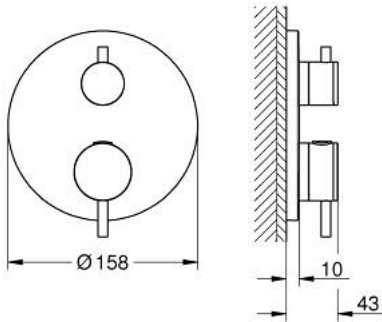

## ATRIO 24 358 MS0 خلاط دش ترموستاتي لمنفذين مع صمام قطع/ محول مدمج

وصف المنتج:

• اللون: satin steel

• trim set for GROHE Rapido SmartBox (35 600/35 604)

• القلب المصغر GROHE TurboStat بالعنصر الحراري الشمعي

• طلاء GROHE LongLife

• GROHE QuickFix شمسة بعازل عمود مغطى وتركيب مخفي

• شمسة معدنية، تركيب عكسي بزاوية 6 درجات قابلة للتعديل

• رمز الدش الرأسي واليدوي المطبوع

• زر أمان GROHE SafeStop عند 38° م

• محدّد درجة الحرارة GROHE SafeStop Plus الاختياري عند 43° م أو 46° م مدرج

• GROHE AquaDimmer، صمام غلق/ محول مدمج

• مقابض معدنية

• without roughing-in set 35 600/35 604 (please order separately)

• أداء التدفق: المخرج B = 27 لتر/دقيقة، المخرج C = 30 لتر/دقيقة

## ATRIO 24 358 MS0 خلاط دش ترموستاتي لمنفذين مع صمام قطع/ محول مدمج

الآن - 2022 ربوتكأ، قِطعُ الغيارُ

- 1: لوح تحميل (49080000 رقمُ الطلبِ.)
  - 2: مقبض تحكم في درجة الحرارة (49089MS0 رقمُ الطلبِ.)
  - 3: غطاء منقوب من المنتصف (49246MS0 رقمُ الطلبِ.)
  - 4: مقبض غلق (49090MS0 رقمُ الطلبِ.) Aquadimmer
  - 5: مقيد ماء (49084000 رقمُ الطلبِ.)
  - 6: قلب مضغوط ترموستاتي 3/4 بوصة (49028000 رقمُ الطلبِ.)
  - 7: صمام مانع للإرجاع (49085000 رقمُ الطلبِ.)
  - 8: عازل (48360000 رقمُ الطلبِ.)
  - 9: قلب GROHE TurboStat 3/4 بوصة\* (49003000 رقمُ الطلبِ.)
  - 10: سدادات خدمة\* (1405300M رقمُ الطلبِ.)
  - 11: موسع مقبس\* (49059000 رقمُ الطلبِ.)
  - 12: مجموعته حماية من الطرد الرجعي\* (14055000 رقمُ الطلبِ.) (EN1717)
  - 13: طقم تمديد عام لوحات ترموستات بمقبضين، 25 ملم\* (14058000 رقمُ الطلبِ.)
- \* إكسسوارات\* اختيارية\*