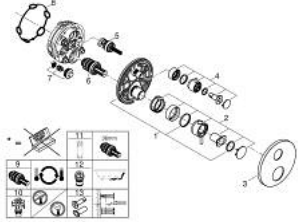

## ATRIO 24 358 MS0 خلاط دش ترموستاتي لمنفذين مع صمام قطع/ محول مدمج

وصف المنتج:

• اللون: satin steel

• trim set for GROHE Rapido SmartBox (35 600/35 604)

• القلب المصغر GROHE TurboStat بالعنصر الحراري الشمعي

• GROHE AquaDimmer، صمام غلق/ محول مدمج

• مقابض معدنية

• without roughing-in set 35 600/35 604 (please order separately)

• أداء التدفق: المخرج B = 27 لتر/دقيقة، المخرج C = 30 لتر/دقيقة

## ATRIO 24 358 MS0 خلاط دش ترموستاتي لمنفذين مع صمام قطع/ محول مدمج

الآن - 2022 ربوتكأ، قِطعُ الغيارُ

- 1: لوح تحميل (49080000 رقمُ الطلبِ.)
  - 2: مقبض تحكم في درجة الحرارة (49089MS0 رقمُ الطلبِ.)
  - 3: غطاء منقوب من المنتصف (49246MS0 رقمُ الطلبِ.)
  - 4: مقبض غلق (49090MS0 رقمُ الطلبِ.) Aquadimmer
  - 5: مقيد ماء (49084000 رقمُ الطلبِ.)
  - 6: قلب مضغوط ترموستاتي 3/4 بوصة (49028000 رقمُ الطلبِ.)
  - 7: صمام مانع للإرجاع (49085000 رقمُ الطلبِ.)
  - 8: عازل (48360000 رقمُ الطلبِ.)
  - 9: قلب GROHE TurboStat 3/4 بوصة\* (49003000 رقمُ الطلبِ.)
  - 10: سدادات خدمة\* (1405300M رقمُ الطلبِ.)
  - 11: موسع مقبس\* (49059000 رقمُ الطلبِ.)
  - 12: مجموعته حماية من الطرد الرجعي\* (14055000 رقمُ الطلبِ.) (EN1717)
  - 13: طقم تمديد عام لوحات ترموستات بمقبضين، 25 ملم\* (14058000 رقمُ الطلبِ.)
- \* إكسسوارات\* اختيارية\*