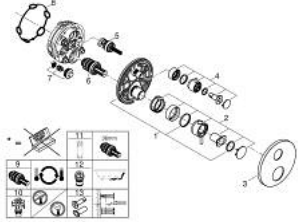

• GROHE AquaDimmer، صمام غلق/ محول مدمج

• مقابض معدنية

• without roughing-in set 35 600/35 604 (please order separately)

• أداء التدفق: المخرج B = 27 لتر/دقيقة، المخرج C = 30 لتر/دقيقة

## ATRIO 24 358 MG0 خلاط دش ترموستاتي لمنفذين مع صمام قطع/ محول مدمج

الآن - 2022 ربوت كذا، قطع الغيار

- 1: لوح تحميل (49080000 رقم الطلب)
  - 2: مقبض تحكم في درجة الحرارة (49089MG0 رقم الطلب)
  - 3: غطاء منقوب من المنتصف (49246MG0 رقم الطلب)
  - 4: مقبض غلق (49090MG0 رقم الطلب) Aquadimmer
  - 5: مقيد ماء (49084000 رقم الطلب)
  - 6: قلب مضغوط ترموستاتي 3/4 بوصة (49028000 رقم الطلب)
  - 7: صمام مانع للإرجاع (49085000 رقم الطلب)
  - 8: عازل (48360000 رقم الطلب)
  - 9: قلب GROHE TurboStat 3/4 بوصة\* (49003000 رقم الطلب)
  - 10: سدادات خدمة\* (1405300M رقم الطلب)
  - 11: موسع مقبس\* (49059000 رقم الطلب)
  - 12: مجموعه حماية من الطرد الرجعي\* (14055000 رقم الطلب) (EN1717)
  - 13: طقم تمديد عام لوحات ترموستات بمقبضين، 25 ملم\* (14058000 رقم الطلب)
- \* إكسسوارات اختيارية\*