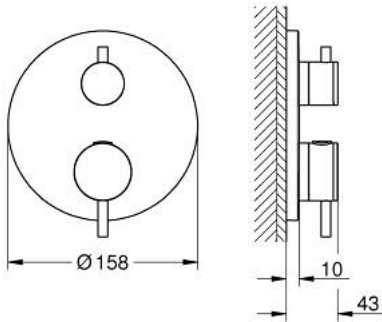

• طلاء GROHE LongLife

• GROHE QuickFix شمسة بعازل عمود مغطى وتركيب مخفي

• شمسة معدنية، تركيب عكسي بزاوية 6 درجات قابلة للتعديل

• رمز الدش الرأسي واليدوي المطبوع

• زر أمان GROHE SafeStop عند 38° م

• محدّد درجة الحرارة GROHE SafeStop Plus الاختياري عند 43° م أو 46° م مدرج

• GROHE AquaDimmer، صمام غلق/ محول مدمج

• مقابض معدنية

• without roughing-in set 35 600/35 604 (please order separately)

• أداء التدفق: المخرج B = 27 لتر/دقيقة، المخرج C = 30 لتر/دقيقة