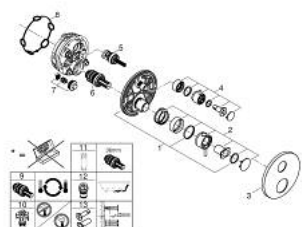

### DESCRIPTION DU PRODUIT

- Couleur: cool sunrise brossé
- à associer avec GROHE Rapido SmartBox (35 604)
- GROHE TurboStat régulation thermostatique quasi-instantanée
- finition GROHE LongLife
- GROHE FastFixation rosace murale avec fixation cachée
- rosace en métal, ajustable rétroactivement de 6°
- symboles "douchette" et "douche de tête" imprimés
- GROHE SafeStop butée à 38°C
- GROHE SafeStop Plus limiteur de température en option à 43°C ou 46°C inclus
- GROHE AquaDimmer, inverseur/vanne d'arrêt intégré
- poignées métalliques
- livré sans corps encastré 35 604 (à commander séparément)
- débit: sortie B = 27 l/min, sortie C = 30 l/min

### PIÈCES DE RECHANGE, novembre 2022 – now

- 1: Plaque de montage (Numéro de commande 49080000)
- 2: poignée de sélection de la température (Numéro de commande 49089GN0)
- 3: Rosace (Numéro de commande 49246GN0)
- 4: poignée aquadimmer (Numéro de commande 49090GN0)
- 5: Aquadimmer (Numéro de commande 49084000)
- 6: Élément thermostatique compact 3/4" (Numéro de commande 49028000)
- 7: Clapet anti-retour (Numéro de commande 49085000)
- 8: Joint (Numéro de commande 48360000)
- 9: Elmt thm 3/4" inversé SmartControl (Numéro de commande 49003000)\*
- 10: Boutons de service (Numéro de commande 1405300M)\*
- 11: Clef (Numéro de commande 49059000)\*
- 12: Dispositif de sécurité (selon DIN EN 1717) (Numéro de commande 14055000)\*
- 13: Set d'extension universel thermostatique 2 poignées, 25 mm (Numéro de commande 14058000)\*