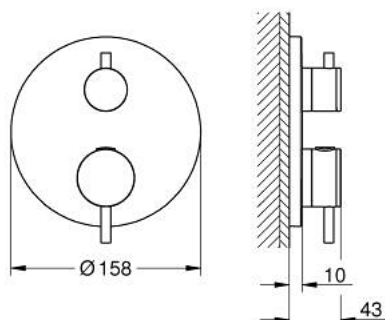

### DESCRIPTION DU PRODUIT

- Couleur: cool sunrise brossé
- à associer avec GROHE Rapido SmartBox (35 604)
- GROHE TurboStat régulation thermostatique quasi-instantanée
- finition GROHE LongLife
- GROHE FastFixation rosace murale avec fixation cachée
- rosace en métal, ajustable rétroactivement de 6°
- symboles "douchette" et "douche de tête" imprimés
- GROHE SafeStop butée à 38°C
- GROHE SafeStop Plus limiteur de température en option à 43°C ou 46°C inclus
- GROHE AquaDimmer, inverseur/vanne d'arrêt intégré
- poignées métalliques
- livré sans corps encastré 35 604 (à commander séparément)
- débit: sortie B = 27 l/min, sortie C = 30 l/min

### PIÈCES DE RECHANGE, novembre 2022 – now

- 1: Plaque de montage (Numéro de commande 49080000)
- 2: poignée de sélection de la température (Numéro de commande 49089GN0)
- 3: Rosace (Numéro de commande 49246GN0)
- 4: poignée aquadimmer (Numéro de commande 49090GN0)
- 5: Aquadimmer (Numéro de commande 49084000)
- 6: Élément thermostatique compact 3/4" (Numéro de commande 49028000)
- 7: Clapet anti-retour (Numéro de commande 49085000)
- 8: Joint (Numéro de commande 48360000)
- 9: Elmt thm 3/4" inversé SmartControl (Numéro de commande 49003000)\*
- 10: Boutons de service (Numéro de commande 1405300M)\*
- 11: Clef (Numéro de commande 49059000)\*
- 12: Dispositif de sécurité (selon DIN EN 1717) (Numéro de commande 14055000)\*
- 13: Set d'extension universel thermostatique 2 poignées, 25 mm (Numéro de commande 14058000)\*