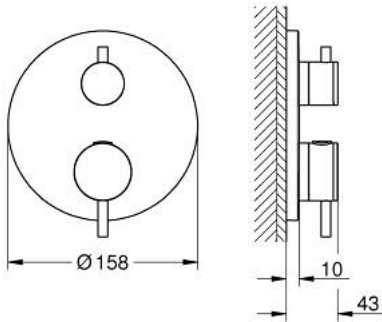

• طلاء GROHE LongLife

• GROHE QuickFix شمسة بعازل عمود مغطى وتركيب مخفي

• شمسة معدنية، تركيب عكسي بزاوية 6 درجات قابلة للتعديل

• رمز الدش الرأسي واليدوي المطبوع

• زر أمان GROHE SafeStop عند 38° م

• محدّد درجة الحرارة GROHE SafeStop Plus الاختياري عند 43° م أو 46° م مدرج

• GROHE AquaDimmer، صمام غلق/ محول مدمج

• مقابض معدنية

• without roughing-in set 35 600/35 604 (please order separately)

• أداء التدفق: المخرج B = 27 لتر/دقيقة، المخرج C = 30 لتر/دقيقة

ATRIO 24 358 GN0 خلاط دش ترموستاتي لمنفذين مع صمام قطع/ محول مدمج

الآن - 2022 ريم فون, قطع الغيار

- 1: لوح تحميل (49080000 رقم الطلب)
 - 2: مقبض تحكم في درجة الحرارة (49089GN0 رقم الطلب)
 - 3: غطاء منقوب من المنتصف (49246GN0 رقم الطلب)
 - 4: مقبض غلق (49090GN0 رقم الطلب) Aquadimmer
 - 5: مقيد ماء (49084000 رقم الطلب)
 - 6: قلب مضغوط ترموستاتي 3/4 بوصة (49028000 رقم الطلب)
 - 7: صمام مانع للإرجاع (49085000 رقم الطلب)
 - 8: عازل (48360000 رقم الطلب)
 - 9: قلب GROHE TurboStat 3/4 بوصة* (49003000 رقم الطلب)
 - 10: سدادات خدمة* (1405300M رقم الطلب)
 - 11: موسع مقبس* (49059000 رقم الطلب)
 - 12: مجموعه حماية من الطرد الرجعي* (14055000 رقم الطلب) (EN1717)
 - 13: طقم تمديد عام لوحات ترموستات بمقبضين, 25 ملم* (14058000 رقم الطلب)
- * إكسسوارات اختيارية*