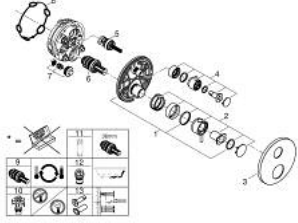

• GROHE AquaDimmer، صمام غلق/ محول مدمج

• مقابض معدنية

• without roughing-in set 35 600/35 604 (please order separately)

• أداء التدفق: المخرج B = 27 لتر/دقيقة، المخرج C = 30 لتر/دقيقة

ATRIO 24 358 GN0 خلاط دش ترموستاتي لمنفذين مع صمام قطع/ محول مدمج

الآن - 2022 ريم فون, قطع الغيار

- 1: لوح تحميل (49080000 رقم الطلب)
 - 2: مقبض تحكم في درجة الحرارة (49089GN0 رقم الطلب)
 - 3: غطاء منقوب من المنتصف (49246GN0 رقم الطلب)
 - 4: مقبض غلق (49090GN0 رقم الطلب) Aquadimmer
 - 5: مقيد ماء (49084000 رقم الطلب)
 - 6: قلب مضغوط ترموستاتي 3/4 بوصة (49028000 رقم الطلب)
 - 7: صمام مانع للإرجاع (49085000 رقم الطلب)
 - 8: عازل (48360000 رقم الطلب)
 - 9: قلب GROHE TurboStat 3/4 بوصة* (49003000 رقم الطلب)
 - 10: سدادات خدمة* (1405300M رقم الطلب)
 - 11: موسع مقبس* (49059000 رقم الطلب)
 - 12: مجموعه حماية من الطرد الرجعي* (14055000 رقم الطلب) (EN1717)
 - 13: طقم تمديد عام لوحات ترموستات بمقبضين, 25 ملم* (14058000 رقم الطلب)
- * إكسسوارات اختيارية*