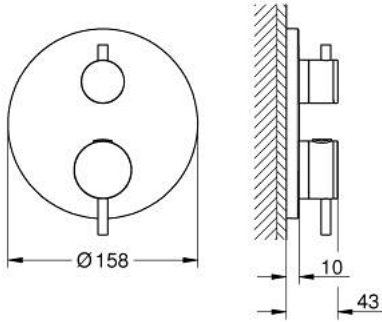

• طلاء GROHE LongLife

• GROHE QuickFix شمسة بعازل عمود مغطى وتركيب مخفي

• شمسة معدنية، تركيب عكسي بزوايا 6 درجات قابلة للتعديل

• رمز الدش الرأسي واليدوي المطبوع

• زر أمان GROHE SafeStop عند 38° م

• محدّد درجة الحرارة GROHE SafeStop Plus الاختياري عند 43° م أو 46° م مدرج

• GROHE AquaDimmer، صمام غلق/ محول مدمج

• مقابض معدنية

• without roughing-in set 35 600/35 604 (please order separately)

• أداء التدفق: المخرج B = 27 لتر/دقيقة، المخرج C = 30 لتر/دقيقة

ATRIO 24 358 GL0 خلاط دش ترموستاتي لمنفذين مع صمام قطع/ محول مدمج