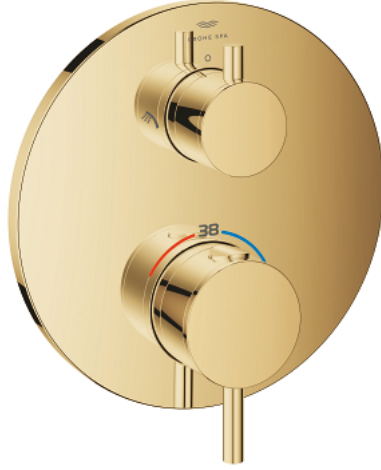

ATRIO 24 358 GL0 خلاط دش ترموستاتي لمنفذين مع صمام قطع/ محول مدمج

وصف المنتج:

• اللون: cool sunrise

• trim set for GROHE Rapido SmartBox (35 600/35 604)

• القلب المصغر GROHE TurboStat بالعنصر الحراري الشمعي

• طلاء GROHE LongLife

• GROHE QuickFix شمسة بعازل عمود مغطى وتركيب مخفي

• شمسة معدنية، تركيب عكسي بزوايا 6 درجات قابلة للتعديل

• رمز الدش الرأسي واليدوي المطبوع

• زر أمان GROHE SafeStop عند 38° م

• محدّد درجة الحرارة GROHE SafeStop Plus الاختياري عند 43° م أو 46° م مدرج

• GROHE AquaDimmer، صمام غلق/ محول مدمج

• مقابض معدنية

• without roughing-in set 35 600/35 604 (please order separately)

• أداء التدفق: المخرج B = 27 لتر/دقيقة، المخرج C = 30 لتر/دقيقة

ATRIO 24 358 GL0 خلاط دش ترموستاتي لمنفذين مع صمام قطع/ محول مدمج