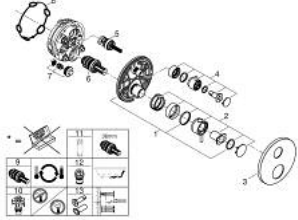

• GROHE AquaDimmer، صمام غلق/ محول مدمج

• مقابض معدنية

• without roughing-in set 35 600/35 604 (please order separately)

• أداء التدفق: المخرج B = 27 لتر/دقيقة، المخرج C = 30 لتر/دقيقة

ATRIO 24 358 GL0 خلاط دش ترموستاتي لمنفذين مع صمام قطع/ محول مدمج

الآن - 2021 ربوتكأ، قِطعُ الغيارُ

1: لوح تحميل (49080000 رقمُ الطلبِ:-)

2: مقبض تحكم في درجة الحرارة (49089GL0 رقمُ الطلبِ:-)

3: غطاء منقوب من المنتصف (49246GL0 رقمُ الطلبِ:-)

4: مقبض غلق (49090GL0 رقمُ الطلبِ:-) Aquadimmer

5: مقيد ماء (49084000 رقمُ الطلبِ:-)

6: قلب مضغوط ترموستاتي 3/4 بوصة (49028000 رقمُ الطلبِ:-)

7: صمام مانع للإرجاع (49085000 رقمُ الطلبِ:-)

8: عازل (48360000 رقمُ الطلبِ:-)

9: قلب GROHE TurboStat 3/4 بوصة* (49003000 رقمُ الطلبِ:-)