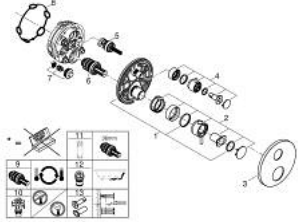

• GROHE AquaDimmer، صمام غلق/ محول مدمج

• مقابض معدنية

• without roughing-in set 35 600/35 604 (please order separately)

• أداء التدفق: المخرج B = 27 لتر/دقيقة، المخرج C = 30 لتر/دقيقة

ATRIO 24 358 DC0 خلاط دش ترموستاتي لمنفذين مع صمام قطع/ محول مدمج

الآن - 2021 ربوتكأ، قِطعُ الغيارُ

- 1: لوح تحميل (49080000 رقمُ الطلبِ-)
 - 2: مقبض تحكم في درجة الحرارة (49089DC0 رقمُ الطلبِ-)
 - 3: غطاء منقوب من المنتصف (49246DC0 رقمُ الطلبِ-)
 - 4: مقبض غلق (49090DC0 رقمُ الطلبِ-) Aquadimmer
 - 5: مقيد ماء (49084000 رقمُ الطلبِ-)
 - 6: قلب مضغوط ترموستاتي 3/4 بوصة (49028000 رقمُ الطلبِ-)
 - 7: صمام مانع للإرجاع (49085000 رقمُ الطلبِ-)
 - 8: عازل (48360000 رقمُ الطلبِ-)
 - 9: قلب GROHE TurboStat 3/4 بوصة* (49003000 رقمُ الطلبِ-)
 - 10: سدادات خدمة* (1405300M رقمُ الطلبِ-)
 - 11: موسع مقبس* (49059000 رقمُ الطلبِ-)
 - 12: مجموعته حماية من الطرد الرجعي* (14055000 رقمُ الطلبِ-) (EN1717)
 - 13: طقم تمديد عام لوحات ترموستات بمقبضين، 25 ملم* (14058000 رقمُ الطلبِ-)
- * إكسسوارات* اختيارية*