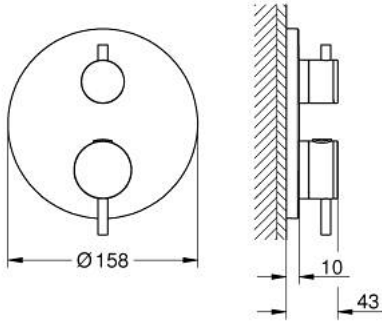

ATRIO 24 358 DC0 خلاط دش ترموستاتي لمنفذين مع صمام قطع/ محول مدمج

وصف المنتج:

• اللون: supersteel

• trim set for GROHE Rapido SmartBox (35 600/35 604)

• القلب المصغر GROHE TurboStat بالعنصر الحراري الشمعي

• طلاء GROHE LongLife

• GROHE QuickFix شمسة بعازل عمود مغطى وتركيب مخفي

• شمسة معدنية، تركيب عكسي بزاوية 6 درجات قابلة للتعديل

• رمز الدش الرأسي واليدوي المطبوع

• زر أمان GROHE SafeStop عند 38° م

• محدّد درجة الحرارة GROHE SafeStop Plus الاختياري عند 43° م أو 46° م مدرج

• GROHE AquaDimmer، صمام غلق/ محول مدمج

• مقابض معدنية

• without roughing-in set 35 600/35 604 (please order separately)

• أداء التدفق: المخرج B = 27 لتر/دقيقة، المخرج C = 30 لتر/دقيقة