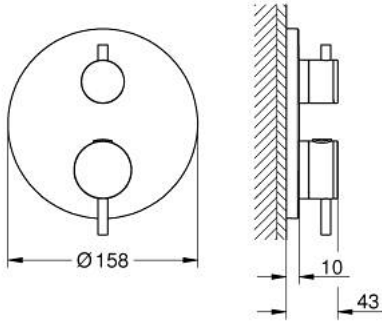

• طلاء GROHE LongLife

• GROHE QuickFix شمسة بعازل عمود مغطى وتركيب مخفي

• شمسة معدنية، تركيب عكسي بزواوية 6 درجات قابلة للتعديل

• رمز الدش الرأسى واليدوي المطبوع

• زر أمان GROHE SafeStop عند 38° م

• محدّد درجة الحرارة GROHE SafeStop Plus الاختياري عند 43° م أو 46° م مدرج

• GROHE AquaDimmer، صمام غلق/ محول مدمج

• مقابض معدنية

• without roughing-in set 35 600/35 604 (please order separately)

• أداء التدفق: المخرج B = 27 لتر/دقيقة، المخرج C = 30 لتر/دقيقة

ATRIO 24 358 DA0 خلاط دش ترموستاتي لمنفذين مع صمام قطع/ محول مدمج