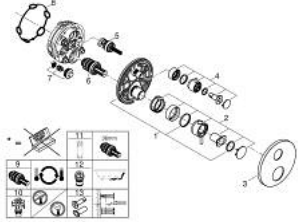

• GROHE AquaDimmer، صمام غلق/ محول مدمج

• مقابض معدنية

• without roughing-in set 35 600/35 604 (please order separately)

• أداء التدفق: المخرج B = 27 لتر/دقيقة، المخرج C = 30 لتر/دقيقة

ATRIO 24 358 DA0 خلاط دش ترموستاتي لمنفذين مع صمام قطع/ محول مدمج

الآن - 2021 ريبوت كذا، قطع الغيار

- 1: لوح تحميل (49080000 رقم الطلب)
 - 2: مقبض تحكم في درجة الحرارة (49089DA0 رقم الطلب)
 - 3: غطاء منقوب من المنتصف (49246DA0 رقم الطلب)
 - 4: مقبض غلق (49090DA0 رقم الطلب) Aquadimmer
 - 5: مقيد ماء (49084000 رقم الطلب)
 - 6: قلب مضغوط ترموستاتي 3/4 بوصة (49028000 رقم الطلب)
 - 7: صمام مانع للإرجاع (49085000 رقم الطلب)
 - 8: عازل (48360000 رقم الطلب)
 - 9: قلب GROHE TurboStat 3/4 بوصة* (49003000 رقم الطلب)
 - 10: سدادات خدمة* (1405300M رقم الطلب)
 - 11: موسع مقبس* (49059000 رقم الطلب)
 - 12: مجموعه حماية من الطرد الرجعي* (14055000 رقم الطلب) (EN1717)
 - 13: طقم تمديد عام لوحات ترموستات بمقبضين، 25 ملم* (14058000 رقم الطلب)
- * إكسسوارات اختيارية*