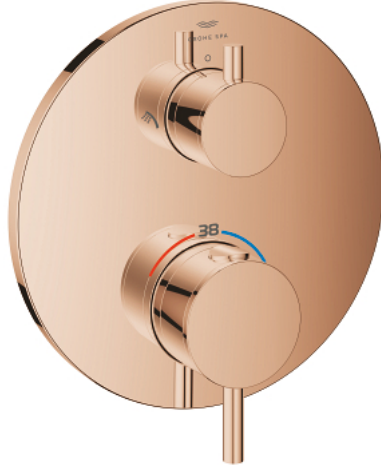

ATRIO 24 358 DA0 خلاط دش ترموستاتي لمنفذين مع صمام قطع/ محول مدمج

وصف المنتج:

• اللون: warm sunset

• trim set for GROHE Rapido SmartBox (35 600/35 604)

• القلب المصغر GROHE TurboStat بالعنصر الحراري الشمعي

• طلاء GROHE LongLife

• GROHE QuickFix شمسة بعازل عمود مغطى وتركيب مخفي

• شمسة معدنية، تركيب عكسي بزواوية 6 درجات قابلة للتعديل

• رمز الدش الرأسى واليدوي المطبوع

• زر أمان GROHE SafeStop عند 38° م

• محدّد درجة الحرارة GROHE SafeStop Plus الاختياري عند 43° م أو 46° م مدرج

• GROHE AquaDimmer، صمام غلق/ محول مدمج

• مقابض معدنية

• without roughing-in set 35 600/35 604 (please order separately)

• أداء التدفق: المخرج B = 27 لتر/دقيقة، المخرج C = 30 لتر/دقيقة

ATRIO 24 358 DA0 خلاط دش ترموستاتي لمنفذين مع صمام قطع/ محول مدمج

الآن - 2021 ريبوت كذا، قطع الغيار

- 1: لوح تحميل (49080000 رقم الطلب)
 - 2: مقبض تحكم في درجة الحرارة (49089DA0 رقم الطلب)
 - 3: غطاء منقوب من المنتصف (49246DA0 رقم الطلب)
 - 4: مقبض غلق (49090DA0 رقم الطلب) Aquadimmer
 - 5: مقيد ماء (49084000 رقم الطلب)
 - 6: قلب مضغوط ترموستاتي 3/4 بوصة (49028000 رقم الطلب)
 - 7: صمام مانع للإرجاع (49085000 رقم الطلب)
 - 8: عازل (48360000 رقم الطلب)
 - 9: قلب GROHE TurboStat 3/4 بوصة* (49003000 رقم الطلب)
 - 10: سدادات خدمة* (1405300M رقم الطلب)
 - 11: موسع مقبس* (49059000 رقم الطلب)
 - 12: مجموعه حماية من الطرد الرجعي* (14055000 رقم الطلب) (EN1717)
 - 13: طقم تمديد عام لوحات ترموستات بمقبضين، 25 ملم* (14058000 رقم الطلب)
- * إكسسوارات اختيارية*