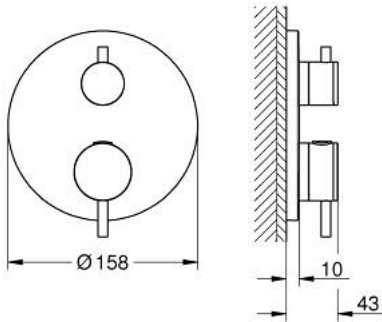

• طلاء GROHE LongLife

• GROHE QuickFix شمسمة بعازل عمود مغطى وتركيب مخفي

• شمسمة معدنية، تركيب عكسي بزواوية 6 درجات قابلة للتعديل

• رمز الدش الرأسي واليدوي المطبوع

• زر أمان GROHE SafeStop عند 38° م

• محدّد درجة الحرارة GROHE SafeStop Plus الاختياري عند 43° م أو 46° م مدرج

• GROHE AquaDimmer، صمام غلق/ محول مدمج

• مقابض معدنية

• without roughing-in set 35 600/35 604 (please order separately)

• أداء التدفق: المخرج B = 27 لتر/دقيقة، المخرج C = 30 لتر/دقيقة

ATRIO 24 358 AL0 خلاط دش ترموستاتي لمنفذين مع صمام قطع/ محول مدمج