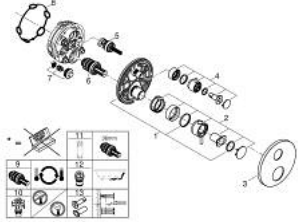

• GROHE AquaDimmer، صمام غلق/ محول مدمج

• مقابض معدنية

• without roughing-in set 35 600/35 604 (please order separately)

• أداء التدفق: المخرج B = 27 لتر/دقيقة، المخرج C = 30 لتر/دقيقة

ATRIO 24 358 AL0 خلاط دش ترموستاتي لمنفذين مع صمام قطع/ محول مدمج

الآن - 2021 ربوتكأ، قِطعُ الغيارُ

- 1: لوح تحميل (49080000 رقمُ الطلبِ-)
 - 2: مقبض تحكم في درجة الحرارة (49089AL0 رقمُ الطلبِ-)
 - 3: غطاء منقوب من المنتصف (49246AL0 رقمُ الطلبِ-)
 - 4: مقبض غلق (49090AL0 رقمُ الطلبِ-) Aquadimmer
 - 5: مقيد ماء (49084000 رقمُ الطلبِ-)
 - 6: قلب مضغوط ترموستاتي 3/4 بوصة (49028000 رقمُ الطلبِ-)
 - 7: صمام مانع للإرجاع (49085000 رقمُ الطلبِ-)
 - 8: عازل (48360000 رقمُ الطلبِ-)
 - 9: قلب GROHE TurboStat 3/4 بوصة* (49003000 رقمُ الطلبِ-)
 - 10: سدادات خدمة* (1405300M رقمُ الطلبِ-)
 - 11: موسع مقبس* (49059000 رقمُ الطلبِ-)
 - 12: مجموعه حماية من الطرد الرجعي* (14055000 رقمُ الطلبِ-) (EN1717)
 - 13: طقم تمديد عام لوحات ترموستات بمقبضين، 25 ملم* (14058000 رقمُ الطلبِ-)
- * إكسسوارات* اختيارية*