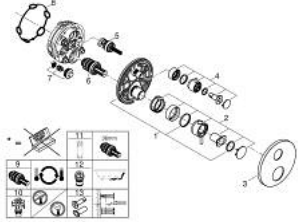

• GROHE QuickFix شمسة بعازل عمود مغطى وتركيب مخفي

• شمسة معدنية، تركيب عكسي بزاوية 6 درجات قابلة للتعديل

• رمز الدش الرأسي واليدوي المطبوع

• زر أمان GROHE SafeStop عند 38° م

• محدّد درجة الحرارة GROHE SafeStop Plus الاختياري عند 43° م أو 46° م مدرج

• GROHE AquaDimmer، صمام غلق/ محول مدمج

• without roughing-in set 35 600/35 604 (please order separately)

• أداء التدفق: المخرج B = 27 لتر/دقيقة، المخرج C = 30 لتر/دقيقة

## ATRIO 24 358 000 خلاط دش ترموستاتي لمنفذين مع صمام قطع/ محول مدمج

الآن - 2021 ريبوتكأ، قِطعُ الغيارُ

- 1: لوح تحميل (49080000 رقمُ الطلبِ-).
  - 2: مقبض تحكم في درجة الحرارة (49089000 رقمُ الطلبِ-).
  - 3: غطاء منقوب من المنتصف (49246000 رقمُ الطلبِ-).
  - 4: مقبض غلق (49090000 رقمُ الطلبِ-). Aquadimmer
  - 5: مقيد ماء (49084000 رقمُ الطلبِ-).
  - 6: قلب مضغوط ترموستاتي 3/4 بوصة (49028000 رقمُ الطلبِ-).
  - 7: صمام مانع للإرجاع (49085000 رقمُ الطلبِ-).
  - 8: عازل (48360000 رقمُ الطلبِ-).
  - 9: قلب GROHE TurboStat 3/4 بوصة\* (49003000 رقمُ الطلبِ-).
  - 10: سدادات خدمة\* (1405300M رقمُ الطلبِ-).
  - 11: موسع مقبس\* (49059000 رقمُ الطلبِ-).
  - 12: مجموعه حماية من الطرد الرجعي\* (14055000 رقمُ الطلبِ-). (EN1717)
  - 13: طقم تمديد عام لوحات ترموستات بمقبضين، 25 ملم\* (14058000 رقمُ الطلبِ-).
- \* إكسسوارات\* اختيارية\*