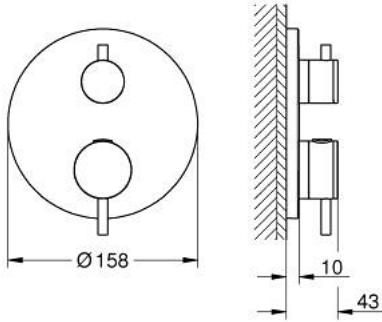

• GROHE QuickFix شمسة بعازل عمود مغطى وتركيب مخفي

• شمسة معدنية، تركيب عكسي بزاوية 6 درجات قابلة للتعديل

• رمز الدش الرأسي واليدوي المطبوع

• زر أمان GROHE SafeStop عند 38° م

• محدّد درجة الحرارة GROHE SafeStop Plus الاختياري عند 43° م أو 46° م مدرج

• GROHE AquaDimmer، صمام غلق/ محول مدمج

• without roughing-in set 35 600/35 604 (please order separately)

• أداء التدفق: المخرج B = 27 لتر/دقيقة، المخرج C = 30 لتر/دقيقة