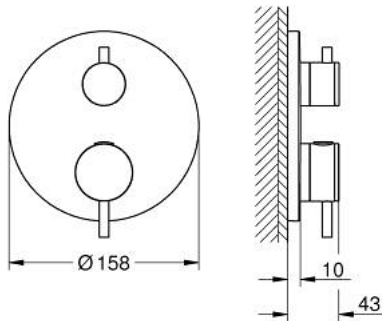

## ATRIO 24 357 MS0 خلاط ترموستاتي لمخرج واحد مع صمام قطع

وصف المنتج

• اللون: satin steel

• trim set for GROHE Rapido SmartBox (35 600/35 604)

• القلب المصغر GROHE TurboStat بالعنصر الحراري الشمعي

• طلاء GROHE LongLife

• GROHE QuickFix شمسة بعازل عمود مغطى وتركيب مخفي

• شمسة معدنية، تركيب عكسي بزاوية 6 درجات قابلة للتعديل

• زر أمان GROHE SafeStop عند 38° م

• محدّد درجة الحرارة GROHE SafeStop Plus الاختياري عند 43° م أو 46° م مدج

• صمامات لارجعية مدمجة وصفابيات للأثرية

• صمام إيقاف سيراميك، 120 درجة

• مقابض معدنية

• without roughing-in set 35 600/35 604 (please order separately)

• أداء التدفق: المخرج B = 27 لتر/دقيقة، المخرج C = 30 لتر/دقيقة