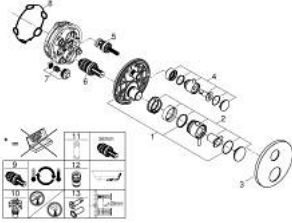

## ATRIO 24 357 MS0 خلاط ترموستاتي لمخرج واحد مع صمام قطع

وصف المنتج

• اللون: satin steel

• trim set for GROHE Rapido SmartBox (35 600/35 604)

• القلب المصغر GROHE TurboStat بالعنصر الحراري الشمعي

• طلاء GROHE LongLife

• صمامات لارجعية مدمجة وصفابيات للأثرية

• صمام إيقاف سيراميك، 120 درجة

• مقابض معدنية

• without roughing-in set 35 600/35 604 (please order separately)

• أداء التدفق: المخرج B = 27 لتر/دقيقة، المخرج C = 30 لتر/دقيقة

## ATRIO 24 357 MS0 خلاط ترموستاتي لمخرج واحد مع صمام قطع

الآن - 2022 ربوت كذا، قطع الغيار

- 1: لوح تحميل (49080000 رقم الطلب.)
  - 2: مقبض تحكم في درجة الحرارة (49089MS0 رقم الطلب.)
  - 3: escutcheon (49244MS0 رقم الطلب.)
  - 4: مقبض غلق (49090MS0 رقم الطلب.) Aquadimmer
  - 5: مقيد ماء (49084000 رقم الطلب.)
  - 6: قلب مضغوط ترموستاتي 3/4 بوصة (49028000 رقم الطلب.)
  - 7: صمام مانع للإرجاع (49085000 رقم الطلب.)
  - 8: عازل (48360000 رقم الطلب.)
  - 9: قلب GROHE TurboStat 3/4 بوصة\* (49003000 رقم الطلب.)
  - 10: سدادات خدمة\* (1405300M رقم الطلب.)
  - 11: موسع مقبس\* (49059000 رقم الطلب.)
  - 12: مجموعه حماية من الطرد الرجعي\* (14055000 رقم الطلب.) (EN1717)
  - 13: طقم تمديد عام لوحات ترموستات بمقبضين، 25 ملم\* (14058000 رقم الطلب.)
- \* إكسسوارات اختيارية\*