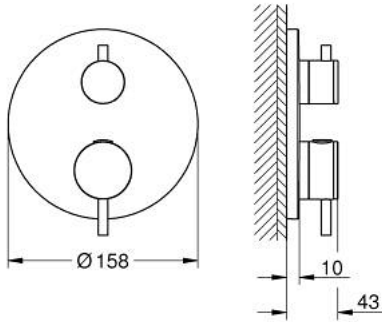

• GROHE QuickFix شمسة بعازل عمود مغطى وتركيب مخفي

• شمسة معدنية، تركيب عكسي بزواوية 6 درجات قابلة للتعديل

• زر أمان GROHE SafeStop عند 38° م

• محدّد درجة الحرارة GROHE SafeStop Plus الاختياري عند 43° م أو 46° م مدج

• صمامات لارجعية مدمجة وصفابيات للأثرية

• صمام إيقاف سيراميك، 120 درجة

• مقابض معدنية

• without roughing-in set 35 600/35 604 (please order separately)

• أداء التدفق: المخرج B = 27 لتر/دقيقة، المخرج C = 30 لتر/دقيقة

ATRIO 24 357 MG0 خلاط ترموستاتي لمخرج واحد مع صمام قطع

الآن - 2022 ربوتكأ، قِطعُ الغيارُ

- 1: لوح تحميل (49080000 رقمُ الطلبِ-)
 - 2: مقبض تحكم في درجة الحرارة (49089MG0 رقمُ الطلبِ-)
 - 3: escutcheon (49244MG0 رقمُ الطلبِ-)
 - 4: مقبض غلق (49090MG0 رقمُ الطلبِ-)
 - 5: مقيد ماء (49084000 رقمُ الطلبِ-)
 - 6: قلب مضغوط ترموستاتي 3/4 بوصة (49028000 رقمُ الطلبِ-)
 - 7: صمام مانع للإرجاع (49085000 رقمُ الطلبِ-)
 - 8: عازل (48360000 رقمُ الطلبِ-)
 - 9: قلب GROHE TurboStat 3/4 بوصة* (49003000 رقمُ الطلبِ-)
 - 10: سدادات خدمة* (1405300M رقمُ الطلبِ-)
 - 11: موسع مقبس* (49059000 رقمُ الطلبِ-)
 - 12: مجموعته حماية من الطرد الرجعي* (14055000 رقمُ الطلبِ-) (EN1717)
 - 13: طقم تمديد عام لوحات ترموستات بمقبضين، 25 ملم* (14058000 رقمُ الطلبِ-)
- * إكسسوارات* اختيارية*