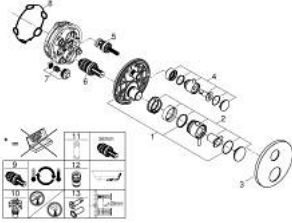

• صمامات لارجعية مدمجة وصفابيات للأثرية

• صمام إيقاف سيراميك، 120 درجة

• مقابض معدنية

• without roughing-in set 35 600/35 604 (please order separately)

• أداء التدفق: المخرج B = 27 لتر/دقيقة، المخرج C = 30 لتر/دقيقة

ATRIO 24 357 MG0 خلاط ترموستاتي لمخرج واحد مع صمام قطع

الآن - 2022 ربوتكأ، قِطعُ الغيارُ

- 1: لوح تحميل (49080000 رقمُ الطلبِ-)
 - 2: مقبض تحكم في درجة الحرارة (49089MG0 رقمُ الطلبِ-)
 - 3: escutcheon (49244MG0 رقمُ الطلبِ-)
 - 4: مقبض غلق (49090MG0 رقمُ الطلبِ-)
 - 5: مقيد ماء (49084000 رقمُ الطلبِ-)
 - 6: قلب مضغوط ترموستاتي 3/4 بوصة (49028000 رقمُ الطلبِ-)
 - 7: صمام مانع للإرجاع (49085000 رقمُ الطلبِ-)
 - 8: عازل (48360000 رقمُ الطلبِ-)
 - 9: قلب GROHE TurboStat 3/4 بوصة* (49003000 رقمُ الطلبِ-)
 - 10: سدادات خدمة* (1405300M رقمُ الطلبِ-)
 - 11: موسع مقبس* (49059000 رقمُ الطلبِ-)
 - 12: مجموعته حماية من الطرد الرجعي* (14055000 رقمُ الطلبِ-) (EN1717)
 - 13: طقم تمديد عام لوحات ترموستات بمقبضين، 25 ملم* (14058000 رقمُ الطلبِ-)
- * إكسسوارات* اختيارية*