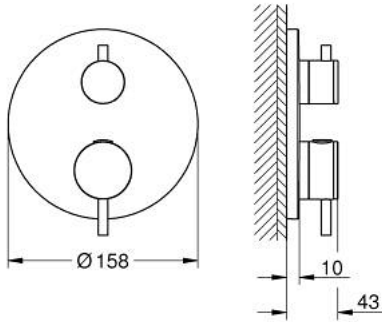

• GROHE QuickFix شمسة بعازل عمود مغطى وتركيب مخفي

• شمسة معدنية، تركيب عكسي بزاوية 6 درجات قابلة للتعديل

• زر أمان GROHE SafeStop عند 38° م

• محدّد درجة الحرارة GROHE SafeStop Plus الاختياري عند 43° م أو 46° م مدج

• صمامات لارجعية مدمجة وصفابيات للأثرية

• صمام إيقاف سيراميك، 120 درجة

• مقابض معدنية

• without roughing-in set 35 600/35 604 (please order separately)

• أداء التدفق: المخرج B = 27 لتر/دقيقة، المخرج C = 30 لتر/دقيقة