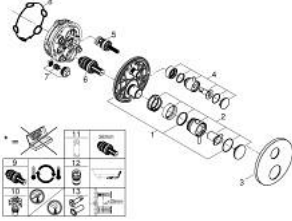

• صمامات لارجعية مدمجة وصفابيات للأثرية

• صمام إيقاف سيراميك، 120 درجة

• مقابض معدنية

• without roughing-in set 35 600/35 604 (please order separately)

• أداء التدفق: المخرج B = 27 لتر/دقيقة، المخرج C = 30 لتر/دقيقة

ATRIO 24 357 GN0 خلاط ترموستاتي لمخرج واحد مع صمام قطع

الآن - 2022 ريم فون, قطع الغيار

1: لوح تحميل (49080000 رقم الطلب):

2: مقبض تحكم في درجة الحرارة (49089GN0 رقم الطلب):

3: escutcheon (49244GN0 رقم الطلب):