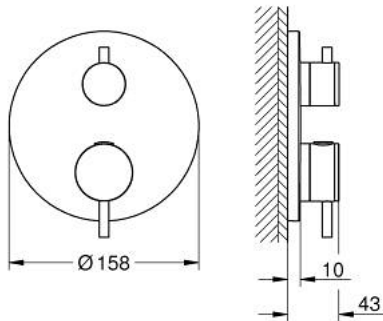

• GROHE QuickFix شمسة بعازل عمود مغطى وتركيب مخفي

• شمسة معدنية، تركيب عكسي بزاوية 6 درجات قابلة للتعديل

• زر أمان GROHE SafeStop عند 38° م

• محدّد درجة الحرارة GROHE SafeStop Plus الاختياري عند 43° م أو 46° م مدج

• صمامات لارجعية مدمجة وصفابيات للأثرية

• صمام إيقاف سيراميك، 120 درجة

• مقابض معدنية

• without roughing-in set 35 600/35 604 (please order separately)

• أداء التدفق: المخرج B = 27 لتر/دقيقة، المخرج C = 30 لتر/دقيقة