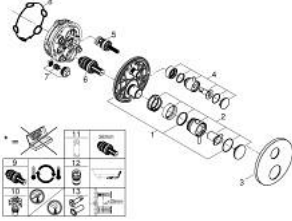

• صمامات لارجعية مدمجة وصفابيات للأثرية

• صمام إيقاف سيراميك، 120 درجة

• مقابض معدنية

• without roughing-in set 35 600/35 604 (please order separately)

• أداء التدفق: المخرج B = 27 لتر/دقيقة، المخرج C = 30 لتر/دقيقة

ATRIO 24 357 GL0 خلاط ترموستاتي لمخرج واحد مع صمام قطع

الآن - 2021 ربوتكأ، قطع الغيار

- 1: لوح تحميل (49080000 رقم الطلب.)
 - 2: مقبض تحكم في درجة الحرارة (49089GLO رقم الطلب.)
 - 3: غطاء منقوب من المنتصف (49244GLO رقم الطلب.)
 - 4: shut-off handle aquadimmer (49165GLO رقم الطلب.)
 - 5: مقيد ماء (49084000 رقم الطلب.)
 - 6: قلب مضغوط ترموستاتي 3/4 بوصة (49028000 رقم الطلب.)
 - 7: صمام مانع للإرجاع (49085000 رقم الطلب.)
 - 8: عازل (48360000 رقم الطلب.)
 - 9: قلب GROHE TurboStat 3/4 بوصة* (49003000 رقم الطلب.)
 - 10: سدادات خدمة* (1405300M رقم الطلب.)
 - 11: موسع مقبس* (49059000 رقم الطلب.)
 - 12: مجموعه حماية من الطرد الرجعي* (14055000 رقم الطلب.) (EN1717)
 - 13: طقم تمديد عام لوحات ترموستات بمقبضين، 25 ملم* (14058000 رقم الطلب.)
- * إكسسوارات اختيارية*