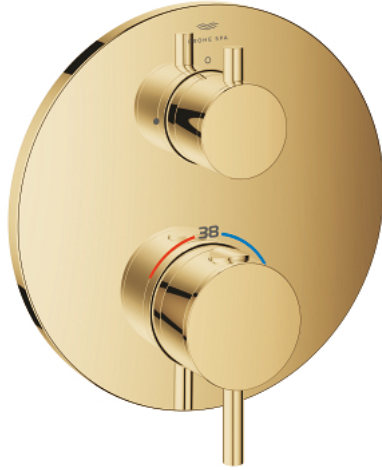

ATRIO 24 357 GL0 خلاط ترموستاتي لمخرج واحد مع صمام قطع

وصف المنتج:

• اللون: cool sunrise

• trim set for GROHE Rapido SmartBox (35 600/35 604)

• القلب المصغر GROHE TurboStat بالعنصر الحراري الشمعي

• طلاء GROHE LongLife

• GROHE QuickFix شمسة بعازل عمود مغطى وتركيب مخفي

• شمسة معدنية، تركيب عكسي بزاوية 6 درجات قابلة للتعديل

• زر أمان GROHE SafeStop عند 38° م

• محدّد درجة الحرارة GROHE SafeStop Plus الاختياري عند 43° م أو 46° م مدج

• صمامات لارجعية مدمجة وصفابيات للأثرية

• صمام إيقاف سيراميك، 120 درجة

• مقابض معدنية

• without roughing-in set 35 600/35 604 (please order separately)

• أداء التدفق: المخرج B = 27 لتر/دقيقة، المخرج C = 30 لتر/دقيقة

ATRIO 24 357 GL0 خلاط ترموستاتي لمخرج واحد مع صمام قطع

الآن - 2021 ربوتكأ، قطع الغيار

- 1: لوح تحميل (49080000 رقم الطلب.)
 - 2: مقبض تحكم في درجة الحرارة (49089GLO رقم الطلب.)
 - 3: غطاء منقوب من المنتصف (49244GLO رقم الطلب.)
 - 4: shut-off handle aquadimmer (49165GLO رقم الطلب.)
 - 5: مقيد ماء (49084000 رقم الطلب.)
 - 6: قلب مضغوط ترموستاتي 3/4 بوصة (49028000 رقم الطلب.)
 - 7: صمام مانع للإرجاع (49085000 رقم الطلب.)
 - 8: عازل (48360000 رقم الطلب.)
 - 9: قلب GROHE TurboStat 3/4 بوصة* (49003000 رقم الطلب.)
 - 10: سدادات خدمة* (1405300M رقم الطلب.)
 - 11: موسع مقبس* (49059000 رقم الطلب.)
 - 12: مجموعه حماية من الطرد الرجعي* (14055000 رقم الطلب.) (EN1717)
 - 13: طقم تمديد عام لوحات ترموستات بمقبضين، 25 ملم* (14058000 رقم الطلب.)
- * إكسسوارات اختيارية*