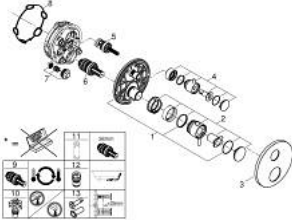

• صمامات لارجعية مدمجة وصفابيات للأثرية

• صمام إيقاف سيراميك، 120 درجة

• مقابض معدنية

• without roughing-in set 35 600/35 604 (please order separately)

• أداء التدفق: المخرج B = 27 لتر/دقيقة، المخرج C = 30 لتر/دقيقة

## ATRIO 24 357 DL0 خلاط ترموستاتي لمخرج واحد مع صمام قطع

الآن - 2022 ريم فون, قطع الغيار

1: لوح تحميل (49080000 رقم الطلب):

2: مقبض تحكم في درجة الحرارة (49089DL0 رقم الطلب):

3: escutcheon (49244DL0 رقم الطلب):

4: shut-off handle aquadimmer (49165DL0 رقم الطلب):

5: مقيد ماء (49084000 رقم الطلب):

6: قلب مضغوط ترموستاتي 3/4 بوصة (49028000 رقم الطلب):

7: صمام مانع للإرجاع (49085000 رقم الطلب):

8: عازل (48360000 رقم الطلب):