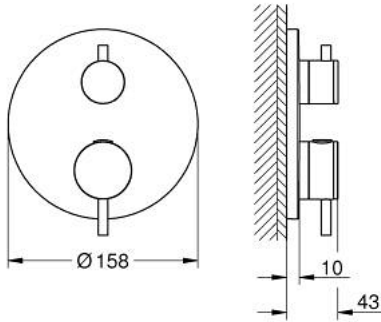

• صمامات لارجعية مدمجة وصفابيات للأثرية

• صمام إيقاف سيراميك، 120 درجة

• مقابض معدنية

• without roughing-in set 35 600/35 604 (please order separately)

• أداء التدفق: المخرج B = 27 لتر/دقيقة، المخرج C = 30 لتر/دقيقة