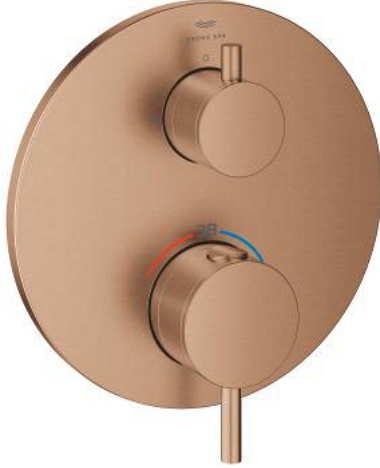

## ATRIO 24 357 DL0 خلاط ترموستاتي لمخرج واحد مع صمام قطع

وصف المنتج:

• اللون: brushed warm sunset

• trim set for GROHE Rapido SmartBox (35 600/35 604)

• القلب المصغر GROHE TurboStat بالعنصر الحراري الشمعي

• طلاء GROHE LongLife

• GROHE QuickFix شمسة بعازل عمود مغطى وتركيب مخفي

• شمسة معدنية، تركيب عكسي بزواوية 6 درجات قابلة للتعديل

• زر أمان GROHE SafeStop عند 38° م

• محدّد درجة الحرارة GROHE SafeStop Plus الاختياري عند 43° م أو 46° م مدج

• صمامات لارجعية مدمجة وصفابيات للأثرية

• صمام إيقاف سيراميك، 120 درجة

• مقابض معدنية

• without roughing-in set 35 600/35 604 (please order separately)

• أداء التدفق: المخرج B = 27 لتر/دقيقة، المخرج C = 30 لتر/دقيقة

## ATRIO 24 357 DL0 خلاط ترموستاتي لمخرج واحد مع صمام قطع

الآن - 2022 ريم فون, قطع الغيار

1: لوح تحميل (49080000 رقم الطلب):

2: مقبض تحكم في درجة الحرارة (49089DL0 رقم الطلب):

3: escutcheon (49244DL0 رقم الطلب):