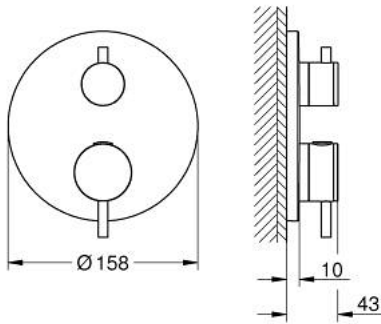

• GROHE QuickFix شمسة بعازل عمود مغطى وتركيب مخفي

• شمسة معدنية، تركيب عكسي بزاوية 6 درجات قابلة للتعديل

• زر أمان GROHE SafeStop عند 38° م

• محدّد درجة الحرارة GROHE SafeStop Plus الاختياري عند 43° م أو 46° م مدج

• صمامات لارجعية مدمجة وصفابيات للأثرية

• صمام إيقاف سيراميك، 120 درجة

• مقابض معدنية

• without roughing-in set 35 600/35 604 (please order separately)

• أداء التدفق: المخرج B = 27 لتر/دقيقة، المخرج C = 30 لتر/دقيقة