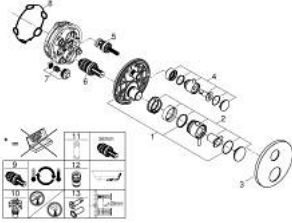

ATRIO 24 357 DC0 خلاط ترموستاتي لمخرج واحد مع صمام قطع

وصف المنتج:

• اللون: supersteel

• trim set for GROHE Rapido SmartBox (35 600/35 604)

• القلب المصغر GROHE TurboStat بالعنصر الحراري الشمعي

• طلاء GROHE LongLife

• صمامات لارجعية مدمجة وصفابيات للأثرية

• صمام إيقاف سيراميك، 120 درجة

• مقابض معدنية

• without roughing-in set 35 600/35 604 (please order separately)

• أداء التدفق: المخرج B = 27 لتر/دقيقة، المخرج C = 30 لتر/دقيقة

ATRIO 24 357 DC0 خلاط ترموستاتي لمخرج واحد مع صمام قطع

الآن - 2021 ربوتكأ، قِطعُ الغيارُ

- 1: لوح تحميل (49080000 رقمُ الطلبِ-).
 - 2: مقبض تحكم في درجة الحرارة (49089DC0 رقمُ الطلبِ-).
 - 3: غطاء منقوب من المنتصف (49244DC0 رقمُ الطلبِ-).
 - 4: مقبض غلق (49165DC0 رقمُ الطلبِ-). Aquadimmer
 - 5: مقيد ماء (49084000 رقمُ الطلبِ-).
 - 6: قلب مضغوط ترموستاتي 3/4 بوصة (49028000 رقمُ الطلبِ-).
 - 7: صمام مانع للإرجاع (49085000 رقمُ الطلبِ-).
 - 8: عازل (48360000 رقمُ الطلبِ-).
 - 9: قلب GROHE TurboStat 3/4 بوصة* (49003000 رقمُ الطلبِ-).
 - 10: سدادات خدمة* (1405300M رقمُ الطلبِ-).
 - 11: موسع مقبس* (49059000 رقمُ الطلبِ-).
 - 12: مجموعته حماية من الطرد الرجعي* (14055000 رقمُ الطلبِ-). (EN1717)
 - 13: طقم تمديد عام لوحات ترموستات بمقبضين، 25 ملم* (14058000 رقمُ الطلبِ-).
- * إكسسوارات* اختيارية*