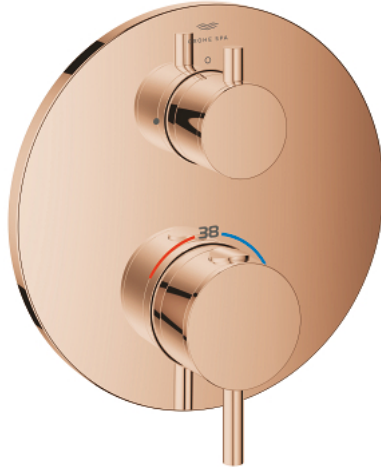

## ATRIO 24 357 DA0 خلاط ترموستاتي لمخرج واحد مع صمام قطع

وصف المنتج:

- اللون: warm sunset
- trim set for GROHE Rapido SmartBox (35 600/35 604)
- القلب المصغر GROHE TurboStat بالعنصر الحراري الشمعي
- طلاء GROHE LongLife
- GROHE QuickFix شمسة بعازل عمود مغطى وتركيب مخفي
- شمسة معدنية، تركيب عكسي بزاوية 6 درجات قابلة للتعديل
- زر أمان GROHE SafeStop عند 38° م
- محدّد درجة الحرارة GROHE SafeStop Plus الاختياري عند 43° م أو 46° م مدج
- صمامات لارجعية مدمجة وصفابيات للأثرية
- صمام إيقاف سيراميك، 120 درجة
- مقابض معدنية
- without roughing-in set 35 600/35 604 (please order separately)
- أداء التدفق: المخرج B = 27 لتر/دقيقة، المخرج C = 30 لتر/دقيقة

## ATRIO 24 357 DA0 خلاط ترموستاتي لمخرج واحد مع صمام قطع

الآن - 2021 ربوت كذا، قطع الغيار

- 1: لوح تحميل (49080000 رقم الطلب:-)
  - 2: مقبض تحكم في درجة الحرارة (49089DA0 رقم الطلب:-)
  - 3: غطاء متقوب من المنتصف (49244DA0 رقم الطلب:-)
  - 4: shut-off handle aquadimmer (49165DA0 رقم الطلب:-)
  - 5: مقيد ماء (49084000 رقم الطلب:-)
  - 6: قلب مضغوط ترموستاتي 3/4 بوصة (49028000 رقم الطلب:-)
  - 7: صمام مانع للإرجاع (49085000 رقم الطلب:-)
  - 8: عازل (48360000 رقم الطلب:-)
  - 9: قلب GROHE TurboStat 3/4 بوصة\* (49003000 رقم الطلب:-)
  - 10: سدادات خدمة\* (1405300M رقم الطلب:-)
  - 11: موسع مقبس\* (49059000 رقم الطلب:-)
  - 12: مجموعته حماية من الطرد الرجعي\* (14055000 رقم الطلب:-) (EN1717)
  - 13: طقم تمديد عام لوحات ترموستات بمقبضين، 25 ملم\* (14058000 رقم الطلب:-)
- \* إكسسوارات\* اختيارية\*