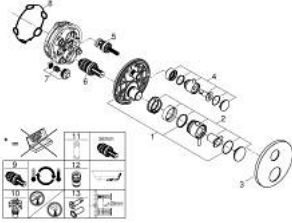

## ATRIO 24 357 DA0 خلاط ترموستاتي لمخرج واحد مع صمام قطع

وصف المنتج:

- اللون: warm sunset
- trim set for GROHE Rapido SmartBox (35 600/35 604)
- القلب المصغر GROHE TurboStat بالعنصر الحراري الشمعي
- طلاء GROHE LongLife
- GROHE QuickFix شمسة بعازل عمود مغطى وتركيب مخفي
- شمسة معدنية، تركيب عكسي بزاوية 6 درجات قابلة للتعديل
- زر أمان GROHE SafeStop عند 38° م
- محدّد درجة الحرارة GROHE SafeStop Plus الاختياري عند 43° م أو 46° م مدج
- صمامات لارجعية مدمجة وصفابيات للأثرية
- صمام إيقاف سيراميك، 120 درجة
- مقابض معدنية
- without roughing-in set 35 600/35 604 (please order separately)
- أداء التدفق: المخرج B = 27 لتر/دقيقة، المخرج C = 30 لتر/دقيقة

## ATRIO 24 357 DA0 خلاط ترموستاتي لمخرج واحد مع صمام قطع

الآن - 2021 ربوت كذا، قطع الغيار

- 1: لوح تحميل (49080000 رقم الطلب:-)
  - 2: مقبض تحكم في درجة الحرارة (49089DA0 رقم الطلب:-)
  - 3: غطاء متقوب من المنتصف (49244DA0 رقم الطلب:-)
  - 4: shut-off handle aquadimmer (49165DA0 رقم الطلب:-)
  - 5: مقيد ماء (49084000 رقم الطلب:-)
  - 6: قلب مضغوط ترموستاتي 3/4 بوصة (49028000 رقم الطلب:-)
  - 7: صمام مانع للإرجاع (49085000 رقم الطلب:-)
  - 8: عازل (48360000 رقم الطلب:-)
  - 9: قلب GROHE TurboStat 3/4 بوصة\* (49003000 رقم الطلب:-)
  - 10: سدادات خدمة\* (1405300M رقم الطلب:-)
  - 11: موسع مقبس\* (49059000 رقم الطلب:-)
  - 12: مجموعته حماية من الطرد الرجعي\* (14055000 رقم الطلب:-) (EN1717)
  - 13: طقم تمديد عام لوحات ترموستات بمقبضين، 25 ملم\* (14058000 رقم الطلب:-)
- \* إكسسوارات\* اختيارية\*