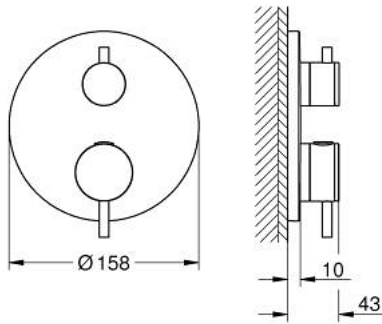

## ATRIO 24 357 DA0 خلاط ترموستاتي لمخرج واحد مع صمام قطع

وصف المنتج:

- اللون: warm sunset
- trim set for GROHE Rapido SmartBox (35 600/35 604)
- القلب المصغر GROHE TurboStat بالعنصر الحراري الشمعي
- طلاء GROHE LongLife
- GROHE QuickFix شمسة بعازل عمود مغطى وتركيب مخفي
- شمسة معدنية، تركيب عكسي بزاوية 6 درجات قابلة للتعديل
- زر أمان GROHE SafeStop عند 38° م
- محدّد درجة الحرارة GROHE SafeStop Plus الاختياري عند 43° م أو 46° م مدج
- صمامات لارجعية مدمجة وصفابيات للأثرية
- صمام إيقاف سيراميك، 120 درجة
- مقابض معدنية
- without roughing-in set 35 600/35 604 (please order separately)
- أداء التدفق: المخرج B = 27 لتر/دقيقة، المخرج C = 30 لتر/دقيقة

## ATRIO 24 357 DA0 خلاط ترموستاتي لمخرج واحد مع صمام قطع

الآن - 2021 ربوت كذا، قطع الغيار

- 1: لوح تحميل (49080000 رقم الطلب:-)
  - 2: مقبض تحكم في درجة الحرارة (49089DA0 رقم الطلب:-)
  - 3: غطاء متقوب من المنتصف (49244DA0 رقم الطلب:-)
  - 4: shut-off handle aquadimmer (49165DA0 رقم الطلب:-)
  - 5: مقيد ماء (49084000 رقم الطلب:-)
  - 6: قلب مضغوط ترموستاتي 3/4 بوصة (49028000 رقم الطلب:-)
  - 7: صمام مانع للإرجاع (49085000 رقم الطلب:-)
  - 8: عازل (48360000 رقم الطلب:-)
  - 9: قلب GROHE TurboStat 3/4 بوصة\* (49003000 رقم الطلب:-)
  - 10: سدادات خدمة\* (1405300M رقم الطلب:-)
  - 11: موسع مقبس\* (49059000 رقم الطلب:-)
  - 12: مجموعته حماية من الطرد الرجعي\* (14055000 رقم الطلب:-) (EN1717)
  - 13: طقم تمديد عام لوحات ترموستات بمقبضين، 25 ملم\* (14058000 رقم الطلب:-)
- \* إكسسوارات\* اختيارية\*