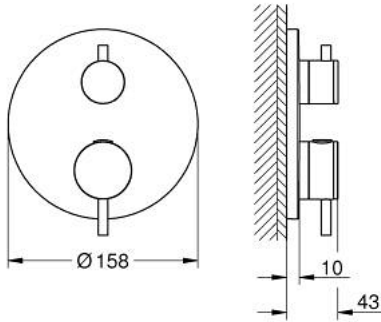

## خراط ترموستاتي لمخرج واحد مع صمام قطع ATRIO 24 357 AL0

وصف المنتج:

• اللون: brushed hard graphite

• trim set for GROHE Rapido SmartBox (35 600/35 604)

• القلب المصغر GROHE TurboStat بالعنصر الحراري الشمعي

• صمامات لارجعية مدمجة وصفابيات للأثرية

• صمام إيقاف سيراميك، 120 درجة

• مقابض معدنية

• without roughing-in set 35 600/35 604 (please order separately)

• أداء التدفق: المخرج B = 27 لتر/دقيقة، المخرج C = 30 لتر/دقيقة