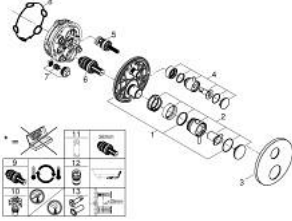

## خراط ترموستاتي لمخرج واحد مع صمام قطع ATRIO 24 357 AL0

وصف المنتج:

• اللون: brushed hard graphite

• trim set for GROHE Rapido SmartBox (35 600/35 604)

• القلب المصغر GROHE TurboStat بالعنصر الحراري الشمعي

• صمامات لارجعية مدمجة وصفابيات للأثرية

• صمام إيقاف سيراميك، 120 درجة

• مقابض معدنية

• without roughing-in set 35 600/35 604 (please order separately)

• أداء التدفق: المخرج B = 27 لتر/دقيقة، المخرج C = 30 لتر/دقيقة

## ATRIO 24 357 AL0 خلاط ترموستاتي لمخرج واحد مع صمام قطع

الآن - 2021 ربوت كذا، قطع الغيار

1: لوح تحميل (49080000 رقم الطلب):

2: مقبض تحكم في درجة الحرارة (49089AL0 رقم الطلب):

3: غطاء متقوب من المنتصف (49244AL0 رقم الطلب):