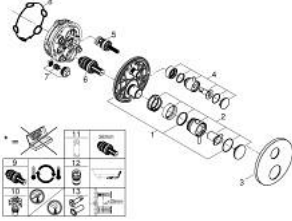

• صمامات لارجعية مدمجة وصفابيات للأثرية

• صمام إيقاف سيراميك، 120 درجة

• without roughing-in set 35 600/35 604 (please order separately)

• أداء التدفق: المخرج B = 27 لتر/دقيقة، المخرج C = 30 لتر/دقيقة

## ATRIO 24 357 000 خلاط ترموستاتي لمخرج واحد مع صمام قطع

الآن - 2021 ربوت كذا، قطع الغيار

1: لوح تحميل (49080000 رقم الطلب)

2: مقبض تحكم في درجة الحرارة (49089000 رقم الطلب)

3: غطاء منقوب من المنتصف (49244000 رقم الطلب)

4: مقبض غلق Aquadimmer (49165000 رقم الطلب)

5: مقيد ماء (49084000 رقم الطلب)

6: قلب مضغوط ترموستاتي 3/4 بوصة (49028000 رقم الطلب)

7: صمام مانع للإرجاع (49085000 رقم الطلب)

8: عازل (48360000 رقم الطلب)

9: قلب GROHE TurboStat 3/4 بوصة\* (49003000 رقم الطلب)