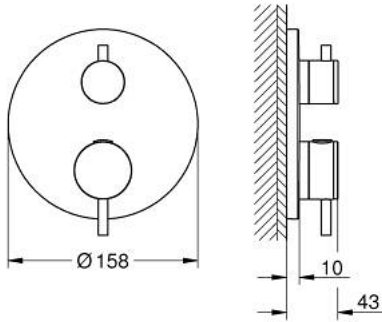

ATRIO 24 357 000 خلاط ترموستاتي لمخرج واحد مع صمام قطع

وصف المنتج:

• اللون: كروم

• trim set for GROHE Rapido SmartBox (35 600/35 604)

• القلب المصغر GROHE TurboStat بالعنصر الحراري الشمعي

• طلاء كروم GROHE LongLife

• GROHE QuickFix شمسة بعازل عمود مغطى وتركيب مخفي

• شمسة معدنية، تركيب عكسي بزاوية 6 درجات قابلة للتعديل

• زر أمان GROHE SafeStop عند 38° م

• محدّد درجة الحرارة GROHE SafeStop Plus الاختياري عند 43° م أو 46° م مدج

• صمامات لارجعية مدمجة وصفابيات للأثرية

• صمام إيقاف سيراميك، 120 درجة

• without roughing-in set 35 600/35 604 (please order separately)

• أداء التدفق: المخرج B = 27 لتر/دقيقة، المخرج C = 30 لتر/دقيقة