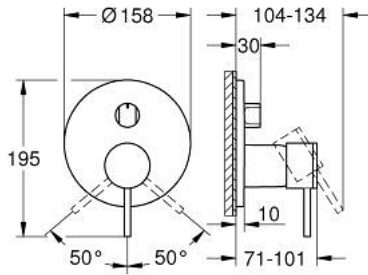

• شمسة معدنية، تركيب عكسي بزاوية 6 درجات قابلة للتعديل

• المحول ثلاثي الاتجاهات

• without roughing-in set 35 600/35 604 (please order separately)

لتر/دقيقة

• أداء التدفق: المخرج A = 27 لتر/دقيقة المخرج B = 27 لتر/دقيقة المخرج C = 27