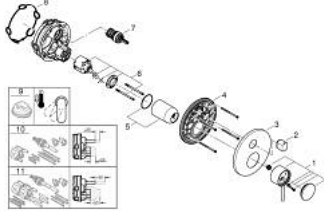

• شمسة معدنية، تركيب عكسي بزاوية 6 درجات قابلة للتعديل

• المحول ثلاثي الاتجاهات

• without roughing-in set 35 600/35 604 (please order separately)

لتر/دقيقة

• أداء التدفق: المخرج A = 27 لتر/دقيقة المخرج B = 27 لتر/دقيقة المخرج C = 27

ATRIO 24 356 MG0 خلاط بمقبض فردي مع محول ثلاثي الاتجاهات

الآن - 2022 ربوت كذا، قِطعُ الغيارُ

1: مقبض (48443MG0 رقمُ الطلبِ).

2: مقبض محول، مستدير (48447MG0 رقمُ الطلبِ).

3: غطاء متقوب من المنتصف (49250MG0 رقمُ الطلبِ).