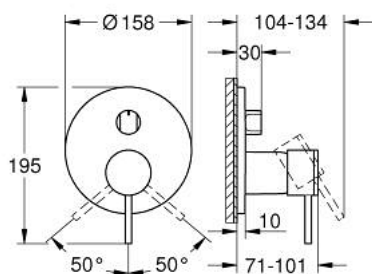

24 356 KF0 ATRIO MITIGEUR MÉCANIQUE 3 SORTIES

DESCRIPTION DU PRODUIT

- Couleur: phantom black
- à associer avec GROHE Rapido SmartBox (35 604)
- GROHE SilkMove cartouche en céramique 46 mm
- GROHE FastFixation rosace murale avec fixation cachée
- rosace en métal, ajustable rétroactivement de 6°
- inverseur 3 sorties
- livré sans corps encastré 35 604 (à commander séparément)
- débit : sortie A = 27 l/min, sortie B = 27 l/min, sortie C = 27 l/min

24 356 KF0 ATRIO MITIGEUR MÉCANIQUE 3 SORTIES

PIÈCES DE RECHANGE, janvier 2024 – now

- 1: Levier (Numéro de commande 48443KF0)
 - 2: bouton d'inversion (Numéro de commande 48447KF0)
 - 3: Rosace (Numéro de commande 49250KF0)
 - 4: Plaque de montage (Numéro de commande 49094000)
 - 5: capot (Numéro de commande 02693KF0)
 - 6: Cartouche (Numéro de commande 46048000)
 - 7: Mécanisme d'inverseur (Numéro de commande 48448000)
 - 8: Joint (Numéro de commande 48360000)
 - 9: Limiteur de température (Numéro de commande 46308000)*
 - 10: Extension universelle pour mitigeurs mécaniques - 25 mm (Numéro de commande 14056000)*
 - 11: Kit de rallonge universel mélangeurs monocommande, 50 mm (Numéro de commande 14057000)*
- * Accessoires en option