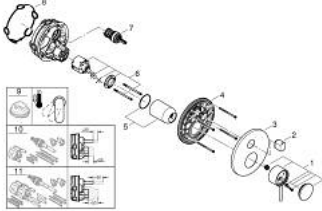

• شمسة معدنية، تركيب عكسي بزاوية 6 درجات قابلة للتعديل

• المحول ثلاثي الاتجاهات

• without roughing-in set 35 600/35 604 (please order separately)

لتر/دقيقة

• أداء التدفق: المخرج A = 27 لتر/دقيقة المخرج B = 27 لتر/دقيقة المخرج C = 27

ATRIO 24 356 KF0 خلاط بمقبض فردي مع محول ثلاثي الاتجاهات

الآن - 2024 ريانى، قطع الغيار

1: مقبض (48443KF0 رقم الطلب).

2: مقبض محول، مستدير (48447KF0 رقم الطلب).

3: غطاء متقوب من المنتصف (49250KF0 رقم الطلب).