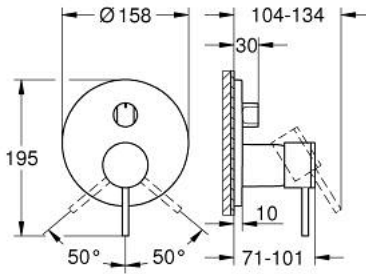

• شمسة معدنية، تركيب عكسي بزاوية 6 درجات قابلة للتعديل

• المحول ثلاثي الاتجاهات

• without roughing-in set 35 600/35 604 (please order separately)

لتر/دقيقة

• أداء التدفق: المخرج A = 27 لتر/دقيقة المخرج B = 27 لتر/دقيقة المخرج C = 27