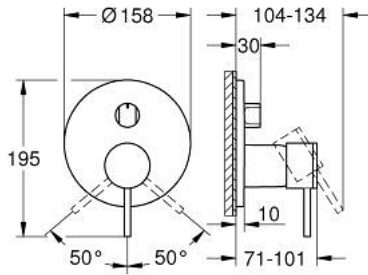

• GROHE QuickFix شمسة بعازل عمود مغطى وتركيب مخفي

• شمسة معدنية، تركيب عكسي بزاوية 6 درجات قابلة للتعديل

• المحول ثلاثي الاتجاهات

• without roughing-in set 35 600/35 604 (please order separately)

لتر/دقيقة

• أداء التدفق: المخرج A = 27 لتر/دقيقة المخرج B = 27 لتر/دقيقة المخرج C = 27

ATRIO 24 356 GN0 خلاط بمقبض فردي مع محول ثلاثي الاتجاهات

الآن - 2022 ربيع فون، قطع الغيار

1: مقبض (48443GN0 رقم الطلب)

2: مقبض محول، مستدير (48447GN0 رقم الطلب)