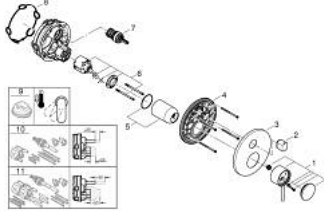

• شمسة معدنية، تركيب عكسي بزوايا 6 درجات قابلة للتعديل

• المحول ثلاثي الاتجاهات

• without roughing-in set 35 600/35 604 (please order separately)

لتر/دقيقة

• أداء التدفق: المخرج A = 27 لتر/دقيقة المخرج B = 27 لتر/دقيقة المخرج C = 27

ATRIO 24 356 GL0 خلاط بمقبض فردي مع محول ثلاثي الاتجاهات

الآن - 2021 ربوتكأ، قِطعُ الغيارُ

1: مقبض (48443GL0 رقمُ الطلبِ:-)

2: مقبض محول، مستدير (48447GL0 رقمُ الطلبِ:-)

3: غطاء متقوب من المنتصف (49250GL0 رقمُ الطلبِ:-)