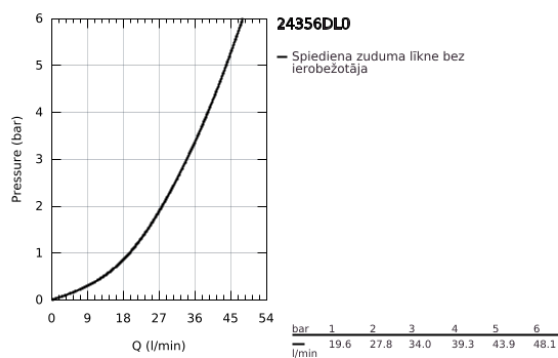

24 356 DL0 ATRIO MITIGEUR MÉCANIQUE 3 SORTIES

DESCRIPTION DU PRODUIT

- Couleur: warm sunset brossé
- à associer avec GROHE Rapido SmartBox (35 604)
- GROHE SilkMove cartouche en céramique 46 mm
- finition GROHE LongLife
- GROHE FastFixation rosace murale avec fixation cachée
- rosace en métal, ajustable rétroactivement de 6°
- inverseur 3 sorties
- livré sans corps encastré 35 604 (à commander séparément)
- débit : sortie A = 27 l/min, sortie B = 27 l/min, sortie C = 27 l/min