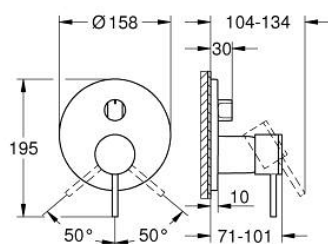

### DESCRIPTION DU PRODUIT

- Couleur: warm sunset brossé
- à associer avec GROHE Rapido SmartBox (35 604)
- GROHE SilkMove cartouche en céramique 46 mm
- finition GROHE LongLife
- GROHE FastFixation rosace murale avec fixation cachée
- rosace en métal, ajustable rétroactivement de 6°
- inverseur 3 sorties
- livré sans corps encastré 35 604 (à commander séparément)
- débit : sortie A = 27 l/min, sortie B = 27 l/min, sortie C = 27 l/min

### PIÈCES DE RECHANGE, novembre 2022 – now

- 1: Levier (Numéro de commande 48443DL0)
  - 2: bouton d'inversion (Numéro de commande 48447DL0)
  - 3: Rosace (Numéro de commande 49250DL0)
  - 4: Plaque de montage (Numéro de commande 49094000)
  - 5: capot (Numéro de commande 02693DL0)
  - 6: Cartouche (Numéro de commande 46048000)
  - 7: Mécanisme d'inverseur (Numéro de commande 48448000)
  - 8: Joint (Numéro de commande 48360000)
  - 9: Limiteur de température (Numéro de commande 46308000)\*
  - 10: Extension universelle pour mitigeurs mécaniques - 25 mm (Numéro de commande 14056000)\*
  - 11: Kit de rallonge universel mélangeurs monocommande, 50 mm (Numéro de commande 14057000)\*
- \* Accessoires en option