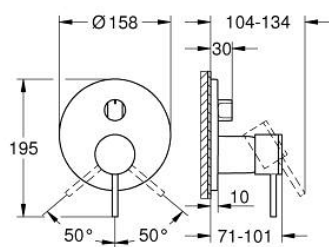

24 356 DL0 ATRIO MITIGEUR MÉCANIQUE 3 SORTIES

DESCRIPTION DU PRODUIT

- Couleur: warm sunset brossé
- à associer avec GROHE Rapido SmartBox (35 604)
- GROHE SilkMove cartouche en céramique 46 mm
- finition GROHE LongLife
- GROHE FastFixation rosace murale avec fixation cachée
- rosace en métal, ajustable rétroactivement de 6°
- inverseur 3 sorties
- livré sans corps encastré 35 604 (à commander séparément)
- débit : sortie A = 27 l/min, sortie B = 27 l/min, sortie C = 27 l/min

24 356 DL0 ATRIO MITIGEUR MÉCANIQUE 3 SORTIES

PIÈCES DE RECHANGE, novembre 2022 – now

- 1: Levier (Numéro de commande 48443DL0)
 - 2: bouton d'inversion (Numéro de commande 48447DL0)
 - 3: Rosace (Numéro de commande 49250DL0)
 - 4: Plaque de montage (Numéro de commande 49094000)
 - 5: capot (Numéro de commande 02693DL0)
 - 6: Cartouche (Numéro de commande 46048000)
 - 7: Mécanisme d'inverseur (Numéro de commande 48448000)
 - 8: Joint (Numéro de commande 48360000)
 - 9: Limiteur de température (Numéro de commande 46308000)*
 - 10: Extension universelle pour mitigeurs mécaniques - 25 mm (Numéro de commande 14056000)*
 - 11: Kit de rallonge universel mélangeurs monocommande, 50 mm (Numéro de commande 14057000)*
- * Accessoires en option