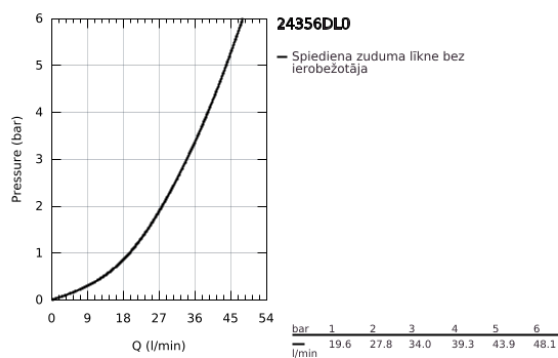

## 24 356 DL0 ATRIO MITIGEUR MÉCANIQUE 3 SORTIES

### DESCRIPTION DU PRODUIT

- Couleur: warm sunset brossé
- à associer avec GROHE Rapido SmartBox (35 604)
- GROHE SilkMove cartouche en céramique 46 mm
- finition GROHE LongLife
- GROHE FastFixation rosace murale avec fixation cachée
- rosace en métal, ajustable rétroactivement de 6°
- inverseur 3 sorties
- livré sans corps encastré 35 604 (à commander séparément)
- débit : sortie A = 27 l/min, sortie B = 27 l/min, sortie C = 27 l/min