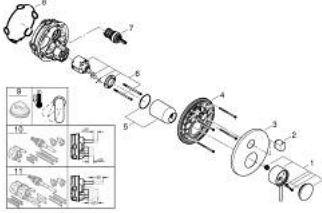

• GROHE QuickFix شمسة بعازل عمود مغطى وتركيب مخفي

• شمسة معدنية، تركيب عكسي بزاوية 6 درجات قابلة للتعديل

• المحول ثلاثي الاتجاهات

• without roughing-in set 35 600/35 604 (please order separately)

• لتر/دقيقة

## ATRIO 24 356 DL0 خلاط بمقبض فردي مع محول ثلاثي الاتجاهات

الآن - 2022 ربحم فون, قطع الغيار

1: مقبض (48443DL0 رقم الطلب)

2: مقبض محول, مستدير (48447DL0 رقم الطلب)

3: غطاء متقوب من المنتصف (49250DL0 رقم الطلب)