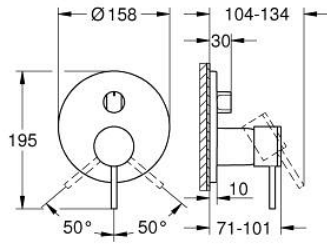

• GROHE QuickFix شمسة بعازل عمود مغطى وتركيب مخفي

• شمسة معدنية، تركيب عكسي بزاوية 6 درجات قابلة للتعديل

• المحول ثلاثي الاتجاهات

• without roughing-in set 35 600/35 604 (please order separately)

• لتر/دقيقة

• أداء التدفق: المخرج A = 27 لتر/دقيقة المخرج B = 27 لتر/دقيقة المخرج C = 27