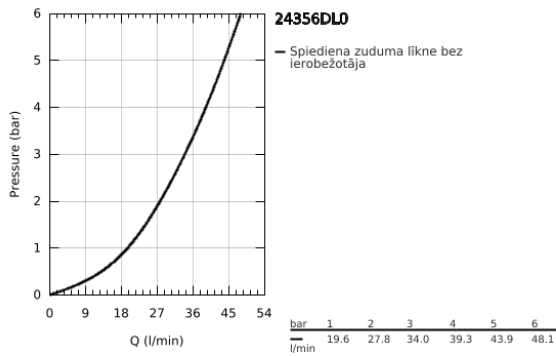

• GROHE QuickFix شمسة بعازل عمود مغطى وتركيب مخفي

• شمسة معدنية، تركيب عكسي بزاوية 6 درجات قابلة للتعديل

• المحول ثلاثي الاتجاهات

• without roughing-in set 35 600/35 604 (please order separately)

• لتر/دقيقة

• أداء التدفق: المخرج A = 27 لتر/دقيقة المخرج B = 27 لتر/دقيقة المخرج C = 27