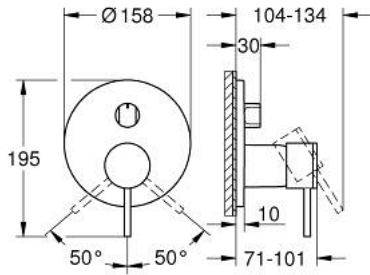

• شمسة معدنية، تركيب عكسي بزوايا 6 درجات قابلة للتعديل

• المحول ثلاثي الاتجاهات

• without roughing-in set 35 600/35 604 (please order separately)

لتر/دقيقة

• أداء التدفق: المخرج A = 27 لتر/دقيقة المخرج B = 27 لتر/دقيقة المخرج C = 27