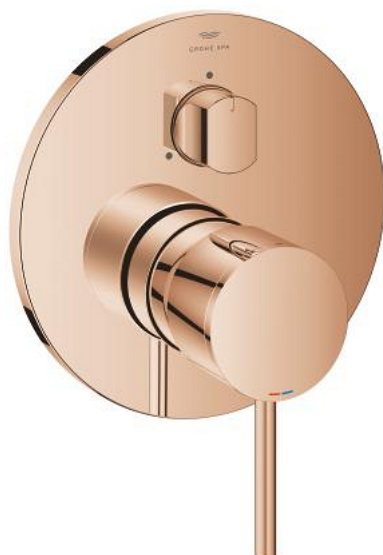

24 356 DA0 ATRIO MITIGEUR MÉCANIQUE 3 SORTIES

DESCRIPTION DU PRODUIT

- Couleur: warm sunset
- à associer avec GROHE Rapido SmartBox (35 604)
- GROHE SilkMove cartouche en céramique 46 mm
- finition GROHE LongLife
- GROHE FastFixation rosace murale avec fixation cachée
- rosace en métal, ajustable rétroactivement de 6°
- inverseur 3 sorties
- livré sans corps encastré 35 604 (à commander séparément)
- débit : sortie A = 27 l/min, sortie B = 27 l/min, sortie C = 27 l/min

24 356 DA0 ATRIO MITIGEUR MÉCANIQUE 3 SORTIES

PIÈCES DE RECHANGE, octobre 2021 – now

- 1: Levier (Numéro de commande 48443DA0)
 - 2: bouton d'inversion (Numéro de commande 48447DA0)
 - 3: Rosace (Numéro de commande 49250DA0)
 - 4: Plaque de montage (Numéro de commande 49094000)
 - 5: capot (Numéro de commande 02693DA0)
 - 6: Cartouche (Numéro de commande 46048000)
 - 7: Mécanisme d'inverseur (Numéro de commande 48448000)
 - 8: Joint (Numéro de commande 48360000)
 - 9: Limiteur de température (Numéro de commande 46308000)*
 - 10: Extension universelle pour mitigeurs mécaniques - 25 mm (Numéro de commande 14056000)*
 - 11: Kit de rallonge universel mélangeurs monocommande, 50 mm (Numéro de commande 14057000)*
- * Accessoires en option