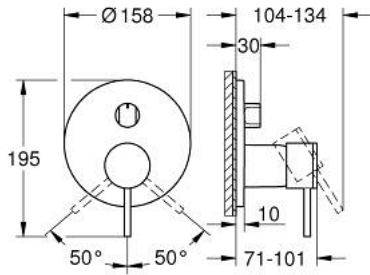

• شمسة معدنية، تركيب عكسي بزاوية 6 درجات قابلة للتعديل

• المحول ثلاثي الاتجاهات

• without roughing-in set 35 600/35 604 (please order separately)

• لتر/دقيقة

• أداء التدفق: المخرج A = 27 لتر/دقيقة المخرج B = 27 لتر/دقيقة المخرج C = 27