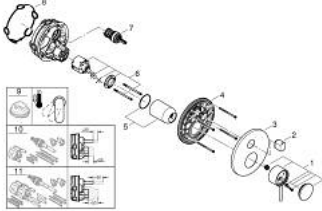

• GROHE QuickFix شمسة بعازل عمود مغطى وتركيب مخفي

• شمسة معدنية، تركيب عكسي بزوايا 6 درجات قابلة للتعديل

• المحول ثلاثي الاتجاهات

• without roughing-in set 35 600/35 604 (please order separately)

لتر/دقيقة

## ATRIO 24 356 AL0 خلاط بمقبض فردي مع محول ثلاثي الاتجاهات

الآن - 2021 ربوتكأ، قِطعُ الغيارُ

1: مقبض (48443AL0 رقمُ الطلبِ:-)

2: مقبض محول، مستدير (48447AL0 رقمُ الطلبِ:-)

3: غطاء متقوب من المنتصف (49250AL0 رقمُ الطلبِ:-)