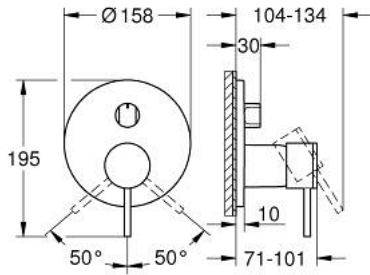

• GROHE QuickFix شمسة بعازل عمود مغطى وتركيب مخفي

• شمسة معدنية، تركيب عكسي بزوايا 6 درجات قابلة للتعديل

• المحول ثلاثي الاتجاهات

• without roughing-in set 35 600/35 604 (please order separately)

لتر/دقيقة

• أداء التدفق: المخرج A = 27 لتر/دقيقة المخرج B = 27 لتر/دقيقة المخرج C = 27