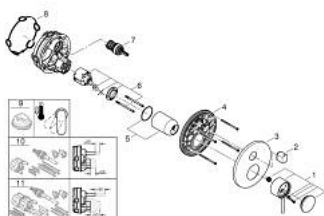

24 356 000 ATRIO MITIGEUR MÉCANIQUE 3 SORTIES

DESCRIPTION DU PRODUIT

- Couleur: chromé
- à associer avec GROHE Rapido SmartBox (35 604)
- GROHE SilkMove cartouche en céramique 46 mm
- GROHE LongLife finition durable
- GROHE FastFixation rosace murale avec fixation cachée
- rosace en métal, ajustable rétroactivement de 6°
- inverseur 3 sorties
- livré sans corps encastré 35 604 (à commander séparément)
- débit : sortie A = 27 l/min, sortie B = 27 l/min, sortie C = 27 l/min

24 356 000 ATRIO MITIGEUR MÉCANIQUE 3 SORTIES

PIÈCES DE RECHANGE, octobre 2021 – now

- 1: Levier (Numéro de commande 48443000)
 - 2: bouton d'inversion (Numéro de commande 48447000)
 - 3: Rosace (Numéro de commande 49250000)
 - 4: Plaque de montage (Numéro de commande 49094000)
 - 5: Capuchon (Numéro de commande 02693000)
 - 6: Cartouche (Numéro de commande 46048000)
 - 7: Mécanisme d'inverseur (Numéro de commande 48448000)
 - 8: Joint (Numéro de commande 48360000)
 - 9: Limiteur de température (Numéro de commande 46308000)*
 - 10: Extension universelle pour mitigeurs mécaniques - 25 mm (Numéro de commande 14056000)*
 - 11: Kit de rallonge universel mélangeurs monocommande, 50 mm (Numéro de commande 14057000)*
- * Accessoires en option