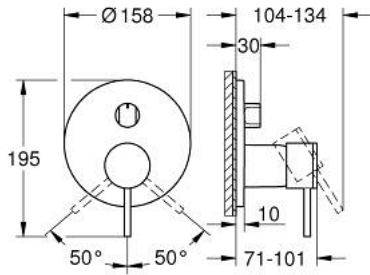

• شمسة معدنية، تركيب عكسي بزوايا 6 درجات قابلة للتعديل

• المحول ثلاثي الاتجاهات

• without roughing-in set 35 600/35 604 (please order separately)

• لتر/دقيقة

• أداء التدفق: المخرج A = 27 لتر/دقيقة المخرج B = 27 لتر/دقيقة المخرج C = 27