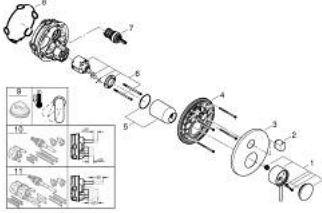

• شمسة معدنية، تركيب عكسي بزوايا 6 درجات قابلة للتعديل

• المحول ثلاثي الاتجاهات

• without roughing-in set 35 600/35 604 (please order separately)

• لتر/دقيقة

• أداء التدفق: المخرج A = 27 لتر/دقيقة المخرج B = 27 لتر/دقيقة المخرج C = 27

## ATRIO 24 356 000 خلاط بمقبض فردي مع محول ثلاثي الاتجاهات

الآن - 2021 ريبوتكأ، قِطعُ الغيارُ

1: مقبض (48443000 رقمُ الطلبِ:-)

2: مقبض محول، مستدير (48447000 رقمُ الطلبِ:-)

3: غطاء متقوب من المنتصف (49250000 رقمُ الطلبِ:-)