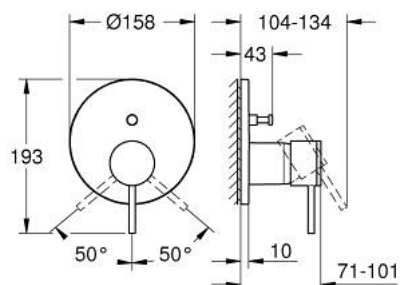

### DESCRIPTION DU PRODUIT

- Couleur: cool sunrise brossé
- à associer avec GROHE Rapido SmartBox (35 604)
- GROHE SilkMove cartouche en céramique 46 mm
- finition GROHE LongLife
- GROHE FastFixation rosace murale avec fixation cachée
- rosace en métal, ajustable rétroactivement de 6°
- inverseur 2 sorties
- livré sans corps encastré 35 604 (à commander séparément)
- sortie B = 27 l/min, sortie C = 27 l/min

### PIÈCES DE RECHANGE, novembre 2022 – now

- 1: Levier (Numéro de commande 48443GN0)
  - 2: Rosace (Numéro de commande 48616GN0)
  - 3: Plaque de montage (Numéro de commande 48440000)
  - 4: capot (Numéro de commande 02693GN0)
  - 5: Touche inverseur (Numéro de commande 48637GN0)
  - 6: Mécanisme d'inverseur (Numéro de commande 48634000)
  - 7: Cartouche (Numéro de commande 46048000)
  - 8: Clapet anti-retour (Numéro de commande 49085000)
  - 9: Joint (Numéro de commande 48360000)
  - 10: Limiteur de température (Numéro de commande 46308000)\*
  - 11: Dispositif de sécurité (selon DIN EN 1717) (Numéro de commande 14055000)\*
  - 12: Extension universelle pour mitigeurs mécaniques - 25 mm (Numéro de commande 14056000)\*
  - 13: inversion (Numéro de commande 48635000)\*
  - 14: Kit de rallonge universel mélangeurs monocommande, 50 mm (Numéro de commande 14057000)\*
  - 15: inversion (Numéro de commande 48636000)\*
- \* Accessoires en option