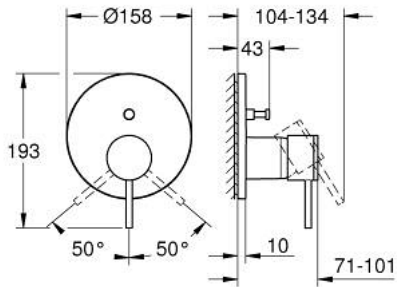

ATRIO 24 355 GN0 خلاط بمقبض فردي مع محول باتجاهين

وصف المنتج:

- اللون: brushed cool sunrise
- trim set for GROHE Rapido SmartBox (35 600/35 604)
- قلب سيراميك GROHE SilkMove 46 مم
- طلاء GROHE LongLife
- GROHE QuickFix شمسة بعازل عمود مغطى وتركيب مخفي
- شمسة معدنية، تركيب عكسي بزاوية 6 درجات قابلة للتعديل
- محول آلي في اتجاهين
- without roughing-in set 35 600/35 604 (please order separately)
- اداء التدفق: المخرج B = 27 لتر/دقيقة، المخرج C = 27 لتر/دقيقة

ATRIO 24 355 GN0 خلاط بمقبض فردي مع محول باتجاهين

الآن - 2022 ريم فون, قطع الغيار

1: مقبض (48443GN0 رقم الطلب)

2: غطاء مثقوب من المنتصف (48616GN0 رقم الطلب)

3: لوح تحميل (48440000 رقم الطلب)

4: cap (02693GN0 رقم الطلب)