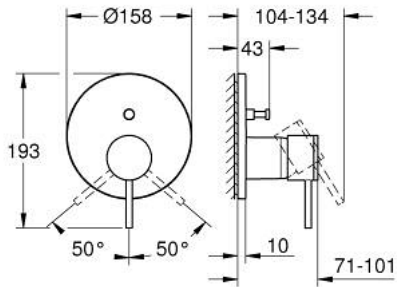

ATRIO 24 355 GL0 خلاط بمقبض فردي مع محول باتجاهين

وصف المنتج:

- اللون: cool sunrise
- trim set for GROHE Rapido SmartBox (35 600/35 604)
- قلب سيراميك GROHE SilkMove 46 مم
- طلاء GROHE LongLife
- GROHE QuickFix شمسة بعازل عمود مغطى وتركيب مخفي
- شمسة معدنية، تركيب عكسي بزاوية 6 درجات قابلة للتعديل
- محول آلي في اتجاهين
- without roughing-in set 35 600/35 604 (please order separately)
- اداء التدفق: المخرج B = 27 لتر/دقيقة، المخرج C = 27 لتر/دقيقة

ATRIO 24 355 GL0 خلاط بمقبض فردي مع محول باتجاهين

الآن - 2021 ربوتكأ , قطع الغيار

1: مقبض (48443GL0 رقم الطلب)

2: غطاء مثقوب من المنتصف (48616GL0 رقم الطلب)

3: لوح تحميل (48440000 رقم الطلب)

4: cap (02693GL0 رقم الطلب)