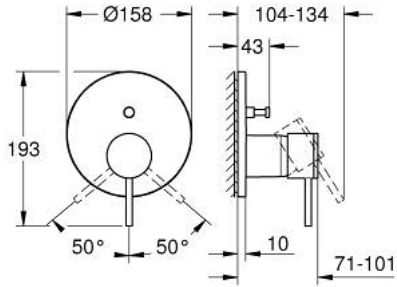

## ATRIO 24 355 DL0 خلاط بمقبض فردي مع محول باتجاهين

وصف المنتج:

- اللون: brushed warm sunset
- trim set for GROHE Rapido SmartBox (35 600/35 604)
- قلب سيراميك GROHE SilkMove 46 مم
- طلاء GROHE LongLife
- GROHE QuickFix شمسة بعازل عمود مغطى وتركيب مخفي
- شمسة معدنية، تركيب عكسي بزوايا 6 درجات قابلة للتعديل
- محول آلي في اتجاهين
- without roughing-in set 35 600/35 604 (please order separately)
- اداء التدفق: المخرج B = 27 لتر/دقيقة، المخرج C = 27 لتر/دقيقة

## ATRIO 24 355 DL0 خلاط بمقبض فردي مع محول باتجاهين

الآن - 2022 ريم فون, ققطع الغيار

1: مقبض (48443DL0 رقم الطلب)

2: غطاء مثقوب من المنتصف (48616DL0 رقم الطلب)

3: لوح تحميل (48440000 رقم الطلب)

4: cap (02693DL0 رقم الطلب)