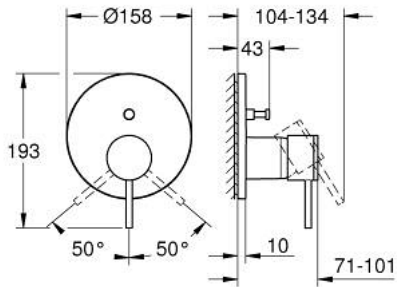

ATRIO 24 355 DC0 خلاط بمقبض فردي مع محول باتجاهين

وصف المنتج:

- اللون: supersteel
- trim set for GROHE Rapido SmartBox (35 600/35 604)
- قلب سيراميك GROHE SilkMove 46 مم
- طلاء GROHE LongLife
- GROHE QuickFix شمسة بعازل عمود مغطى وتركيب مخفي
- شمسة معدنية، تركيب عكسي بزاوية 6 درجات قابلة للتعديل
- محول آلي في اتجاهين
- without roughing-in set 35 600/35 604 (please order separately)
- اداء التدفق: المخرج B = 27 لتر/دقيقة، المخرج C = 27 لتر/دقيقة

ATRIO 24 355 DC0 خلاط بمقبض فردي مع محول باتجاهين

الآن - 2021 ربوتكأ, قِطعُ الغيار

1: مقبض (48443DC0 رقم الطلب:-)

2: غطاء مثقوب من المنتصف (48616DC0 رقم الطلب:-)

3: لوح تحميل (48440000 رقم الطلب:-)

4: غطاء (02693DC0 رقم الطلب:-)