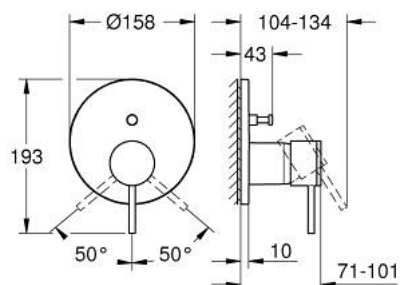

24 355 000 ATRIO MITIGEUR MÉCANIQUE 2 SORTIES AVEC INVERSEUR

DESCRIPTION DU PRODUIT

- Couleur: chromé
- à associer avec GROHE Rapido SmartBox (35 604)
- GROHE SilkMove cartouche en céramique 46 mm
- GROHE LongLife finition durable
- GROHE FastFixation rosace murale avec fixation cachée
- rosace en métal, ajustable rétroactivement de 6°
- inverseur 2 sorties
- livré sans corps encastré 35 604 (à commander séparément)
- sortie B = 27 l/min, sortie C = 27 l/min

24 355 000 ATRIO MITIGEUR MÉCANIQUE 2 SORTIES AVEC INVERSEUR

PIÈCES DE RECHANGE, octobre 2021 – now

- 1: Levier (Numéro de commande 48443000)
 - 2: Rosace (Numéro de commande 48616000)
 - 3: Plaque de montage (Numéro de commande 48440000)
 - 4: Capuchon (Numéro de commande 02693000)
 - 5: Touche inverseur (Numéro de commande 48637000)
 - 6: Mécanisme d'inverseur (Numéro de commande 48634000)
 - 7: Cartouche (Numéro de commande 46048000)
 - 8: Clapet anti-retour (Numéro de commande 49085000)
 - 9: Joint (Numéro de commande 48360000)
 - 10: Limiteur de température (Numéro de commande 46308000)*
 - 11: Dispositif de sécurité (selon DIN EN 1717) (Numéro de commande 14055000)*
 - 12: Extension universelle pour mitigeurs mécaniques - 25 mm (Numéro de commande 14056000)*
 - 13: inversion (Numéro de commande 48635000)*
 - 14: Kit de rallonge universel mélangeurs monocommande, 50 mm (Numéro de commande 14057000)*
 - 15: inversion (Numéro de commande 48636000)*
- * Accessoires en option