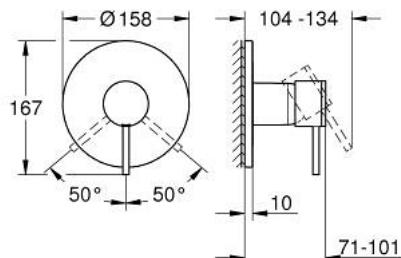

24 354 MS0 ATRIO MITIGEUR MONOCOMMANDÉ DOUCHE

DESCRIPTION DU PRODUIT

- Couleur: satin steel
- à associer avec GROHE Rapido SmartBox (35 604)
- GROHE SilkMove cartouche en céramique 46 mm
- finition GROHE LongLife
- GROHE FastFixation rosace murale avec fixation cachée
- rosace en métal, ajustable rétroactivement de 6°
- livré sans corps encastré 35 604 (à commander séparément)
- débit: sortie B ou C = 30 l/min

24 354 MS0 ATRIO MITIGEUR MONOCOMMANDÉ DOUCHE

PIÈCES DE RECHANGE, octobre 2022 – now

1: Levier (Numéro de commande 48443MS0)

2: rosace (Numéro de commande 48615MS0)

3: Plaque de montage (Numéro de commande 48439000)

4: capot (Numéro de commande 02693MS0)

5: Cartouche (Numéro de commande 46048000)

6: Joint (Numéro de commande 48360000)

7: Limiteur de température (Numéro de commande 46308000)*

8: Extension universelle pour mitigeurs mécaniques - 25 mm (Numéro de commande 14056000)*