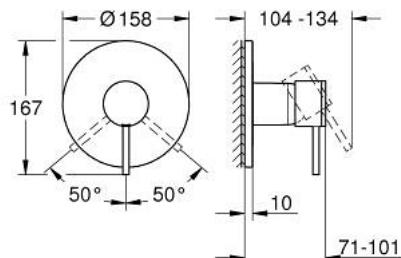

24 354 MG0 ATRIO MITIGEUR MONOCOMMANDÉ DOUCHE

DESCRIPTION DU PRODUIT

- Couleur: satin graphite
- à associer avec GROHE Rapido SmartBox (35 604)
- GROHE SilkMove cartouche en céramique 46 mm
- finition GROHE LongLife
- GROHE FastFixation rosace murale avec fixation cachée
- rosace en métal, ajustable rétroactivement de 6°
- livré sans corps encastré 35 604 (à commander séparément)
- débit: sortie B ou C = 30 l/min

24 354 MG0 ATRIO MITIGEUR MONOCOMMANDÉ DOUCHE

PIÈCES DE RECHANGE, octobre 2022 – now

- 1: Levier (Numéro de commande 48443MG0)
- 2: rosace (Numéro de commande 48615MG0)
- 3: Plaque de montage (Numéro de commande 48439000)
- 4: capot (Numéro de commande 02693MG0)
- 5: Cartouche (Numéro de commande 46048000)
- 6: Joint (Numéro de commande 48360000)
- 7: Limiteur de température (Numéro de commande 46308000)*
- 8: Extension universelle pour mitigeurs mécaniques - 25 mm (Numéro de commande 14056000)*
- 9: Kit de rallonge universel mélangeurs monocommande, 50 mm (Numéro de commande 14057000)*