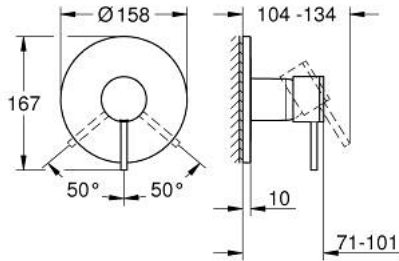

## ATRIO 24 354 MG0 خلاط الدش المزود بمقبض فردي

وصف المنتج:

- اللون: satin graphite
- trim set for GROHE Rapido SmartBox (35 600/35 604)
- قلب سيراميك GROHE SilkMove 46 مم
- طلاء GROHE LongLife
- GROHE QuickFix شمسة بعازل عمود مغطى وتركيب مخفي
- شمسة معدنية، تركيب عكسي بزاوية 6 درجات قابلة للتعديل
- without roughing-in set 35 600/35 604 (please order separately)
- أداء التدفق: المخرج B أو C = 30 لتر/دقيقة

## ATRIO 24 354 MG0 خلاط الدش المزود بمقبض فردي

الآن - 2022 ربوت كذا، قِطْعُ الغيار:

1: مقبض (48443MG0 رقم الطلب).-

2: escutcheon (48615MG0 رقم الطلب).-

3: لوح تحميل (48439000 رقم الطلب).-

4: cap (02693MG0 رقم الطلب).-