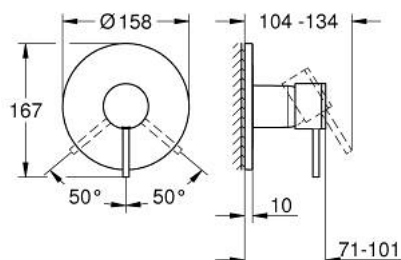

24 354 GN0 ATRIO MITIGEUR MONOCOMMANDÉ DOUCHE

DESCRIPTION DU PRODUIT

- Couleur: cool sunrise brossé
- à associer avec GROHE Rapido SmartBox (35 604)
- GROHE SilkMove cartouche en céramique 46 mm
- finition GROHE LongLife
- GROHE FastFixation rosace murale avec fixation cachée
- rosace en métal, ajustable rétroactivement de 6°
- livré sans corps encastré 35 604 (à commander séparément)
- débit: sortie B ou C = 30 l/min

24 354 GN0 ATRIO MITIGEUR MONOCOMMANDÉ DOUCHE

PIÈCES DE RECHANGE, novembre 2022 – now

- 1: Levier (Numéro de commande 48443GN0)
- 2: rosace (Numéro de commande 48615GN0)
- 3: Plaque de montage (Numéro de commande 48439000)
- 4: capot (Numéro de commande 02693GN0)
- 5: Cartouche (Numéro de commande 46048000)
- 6: Joint (Numéro de commande 48360000)
- 7: Limiteur de température (Numéro de commande 46308000)*
- 8: Extension universelle pour mitigeurs mécaniques - 25 mm (Numéro de commande 14056000)*
- 9: Kit de rallonge universel mélangeurs monocommande, 50 mm (Numéro de commande 14057000)*