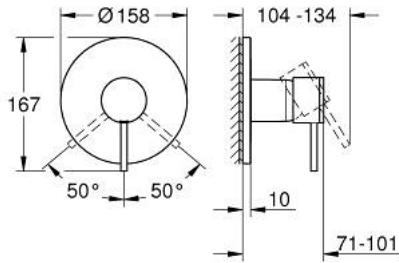

ATRIO 24 354 GN0 خلاط الدش المزود بمقبض فردي

وصف المنتج:

- اللون: brushed cool sunrise
- قلب سيراميك GROHE SilkMove 46 مم
- طلاء GROHE LongLife
- GROHE QuickFix شمسة بعازل عمود مغطى وتركيب مخفي
- شمسة معدنية، تركيب عكسي بزاوية 6 درجات قابلة للتعديل
- without roughing-in set 35 600/35 604 (please order separately)
- أداء التدفق: المخرج B أو C = 30 لتر/دقيقة

ATRIO 24 354 GN0 خلاط الدش المزود بمقبض فردي

الآن - 2022 ريم فون, قطع الغيار

1: مقبض (48443GN0 رقم الطلب)

2: escutcheon (48615GN0 رقم الطلب)

3: لوح تحميل (48439000 رقم الطلب)

4: cap (02693GN0 رقم الطلب)

5: خرطوشة (46048000 رقم الطلب)