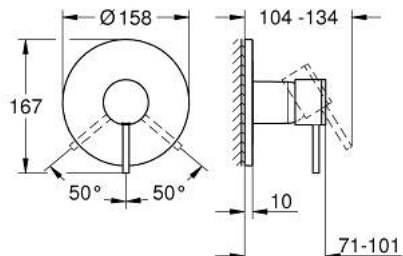

### DESCRIPTION DU PRODUIT

- Couleur: cool sunrise
- à associer avec GROHE Rapido SmartBox (35 604)
- GROHE SilkMove cartouche en céramique 46 mm
- finition GROHE LongLife
- GROHE FastFixation rosace murale avec fixation cachée
- rosace en métal, ajustable rétroactivement de 6°
- livré sans corps encastré 35 604 (à commander séparément)
- débit: sortie B ou C = 30 l/min