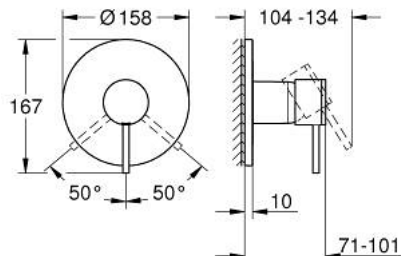

24 354 DL0 ATRIO MITIGEUR MONOCOMMANDÉ DOUCHE

DESCRIPTION DU PRODUIT

- Couleur: warm sunset brossé
- à associer avec GROHE Rapido SmartBox (35 604)
- GROHE SilkMove cartouche en céramique 46 mm
- finition GROHE LongLife
- GROHE FastFixation rosace murale avec fixation cachée
- rosace en métal, ajustable rétroactivement de 6°
- livré sans corps encastré 35 604 (à commander séparément)
- débit: sortie B ou C = 30 l/min

24 354 DL0 ATRIO MITIGEUR MONOCOMMANDÉ DOUCHE

PIÈCES DE RECHANGE, novembre 2022 – now

- 1: Levier (Numéro de commande 48443DL0)
- 2: rosace (Numéro de commande 48615DL0)
- 3: Plaque de montage (Numéro de commande 48439000)
- 4: capot (Numéro de commande 02693DL0)
- 5: Cartouche (Numéro de commande 46048000)
- 6: Joint (Numéro de commande 48360000)
- 7: Limiteur de température (Numéro de commande 46308000)*
- 8: Extension universelle pour mitigeurs mécaniques - 25 mm (Numéro de commande 14056000)*
- 9: Kit de rallonge universel mélangeurs monocommande, 50 mm (Numéro de commande 14057000)*