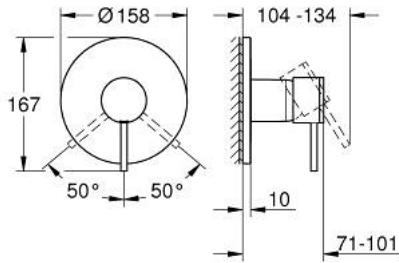

ATRIO 24 354 DL0 خلاط الدش المزود بمقبض فردي

وصف المنتج:

- اللون: brushed warm sunset
- trim set for GROHE Rapido SmartBox (35 600/35 604)
- قلب سيراميك GROHE SilkMove 46 مم
- طلاء GROHE LongLife
- GROHE QuickFix شمسة بعازل عمود مغطى وتركيب مخفي
- شمسة معدنية، تركيب عكسي بزاوية 6 درجات قابلة للتعديل
- without roughing-in set 35 600/35 604 (please order separately)
- أداء التدفق: المخرج B أو C = 30 لتر/دقيقة

ATRIO 24 354 DL0 خلاط الدش المزود بمقبض فردي

الآن - 2022 ريم فون, قطع الغيار

1: مقبض (48443DL0 رقم الطلب)

2: escutcheon (48615DL0 رقم الطلب)

3: لوح تحميل (48439000 رقم الطلب)

4: cap (02693DL0 رقم الطلب)

5: خرطوشة (46048000 رقم الطلب)