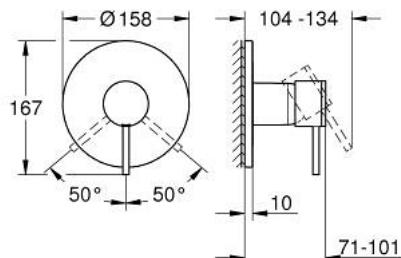

### DESCRIPTION DU PRODUIT

- Couleur: supersteel
- à associer avec GROHE Rapido SmartBox (35 604)
- GROHE SilkMove cartouche en céramique 46 mm
- finition GROHE LongLife
- GROHE FastFixation rosace murale avec fixation cachée
- rosace en métal, ajustable rétroactivement de 6°
- livré sans corps encastré 35 604 (à commander séparément)
- débit: sortie B ou C = 30 l/min